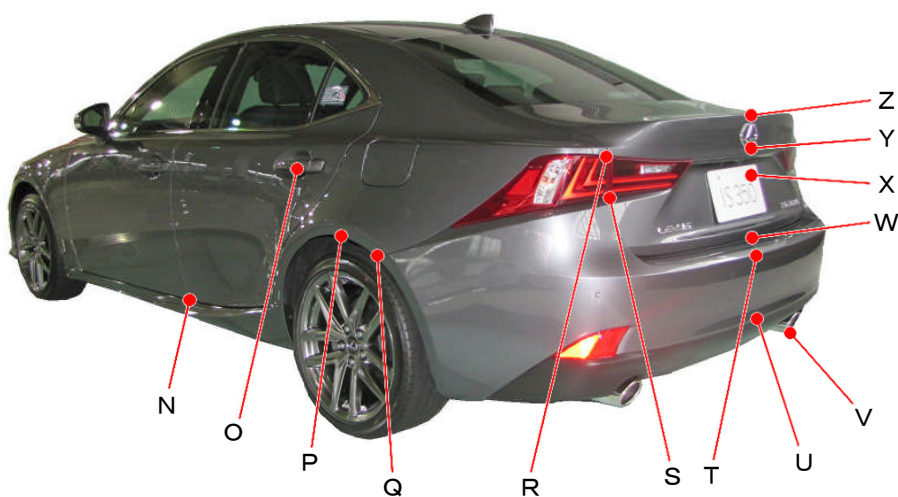

レクサス

IS 30系

ポイント記号	地上高(単位mm)
A	685
B	540
C	470
D	190
E	570
F	665
G	300
H	750
I	770
J	645
K	680
L	950
M	820

ポイント記号	地上高(単位mm)
N	280
O	875
P	680
Q	630
R	950
S	840
T	635
U	430
*V	235
W	670
X	865
Y	955
Z	1060

測定車両はIS350 “F SPORT”

※上記数値は、自研センターでの地上からの実測測定参考値です。

*はマフラ下端部を指す。