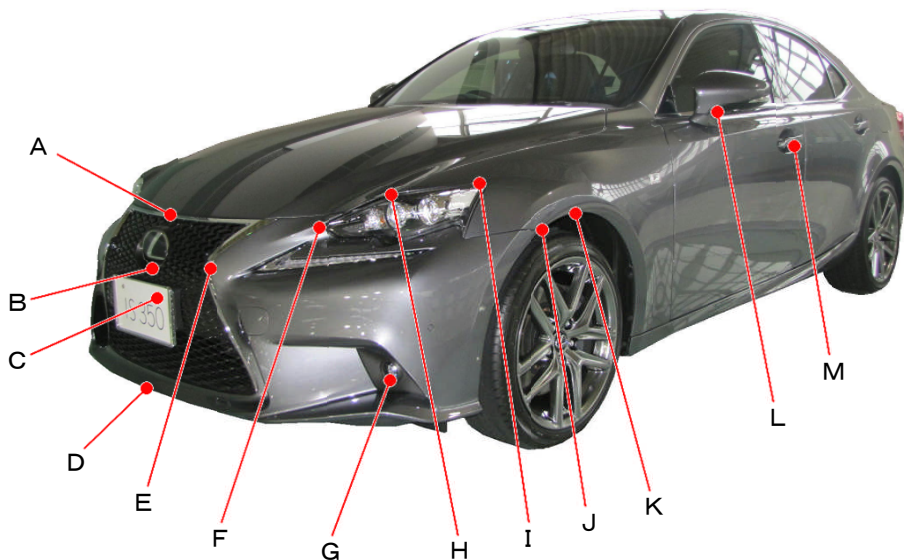

レクサス

IS 30系

ポイント記号	地上高(単位mm)
A	685
B	540
C	470
D	190
E	570
F	665
G	300
H	750
I	770
J	645
K	680
L	950
M	820

ポイント記号	地上高(単位mm)
N	280
O	875
P	680
Q	630
R	950
S	840
T	635
U	430
*V	235
W	670
X	865
Y	955
Z	1060

測定車両はIS350 “F SPORT”

※上記数値は、自研センターでの地上からの実測測定参考値です。

*はマフラ下端部を指す。