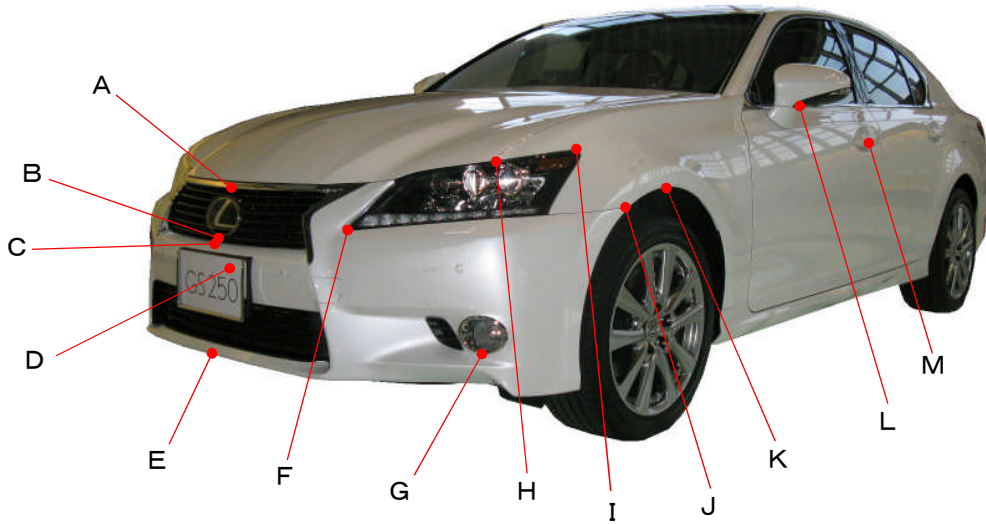

レクサス

GS250・350 10系

ポイント記号	地上高(単位mm)
A	720
B	565
C	540
D	495
E	235
F	615
G	335
H	800
I	830
J	680
K	730
L	985
M	870

ポイント記号	地上高(単位mm)
N	310
O	920
P	730
Q	655
R	995
S	825
T	1080
U	300
V	615
W	305
X	665
Y	890
Z	980

測定車両はGS250 “I package”

※上記数値は、自研センターでの地上からの実測測定参考値です。