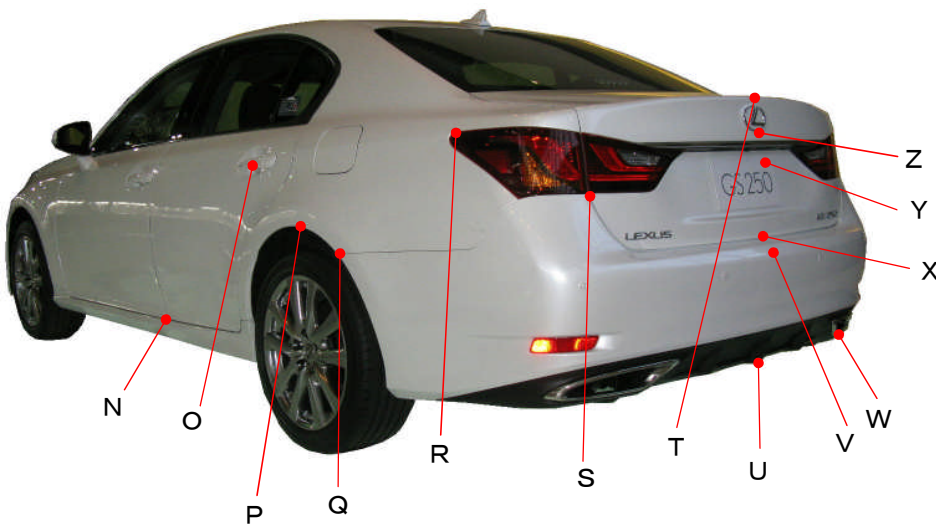

レクサス

GS250・350 10系

ポイント記号	地上高(単位mm)
A	720
B	565
C	540
D	495
E	235
F	615
G	335
H	800
I	830
J	680
K	730
L	985
M	870

ポイント記号	地上高(単位mm)
N	310
O	920
P	730
Q	655
R	995
S	825
T	1080
U	300
V	615
W	305
X	665
Y	890
Z	980

測定車両はGS250 “I package”

※上記数値は、自研センターでの地上からの実測測定参考値です。