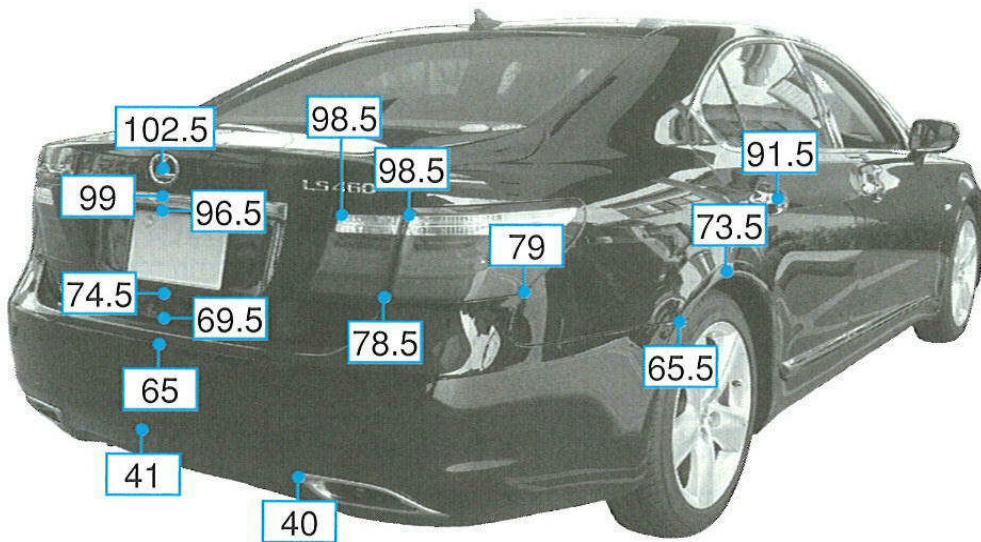

# LS460 40系

注:上記数値は、自研センターでの実車測定参考値です。単位:cm