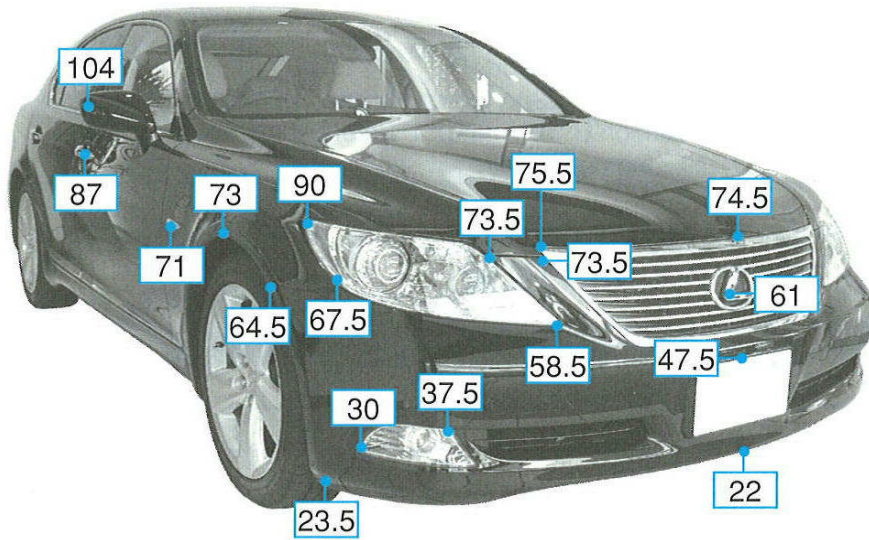

# LS460 40系

注:上記数値は、自研センターでの実車測定参考値です。単位:cm