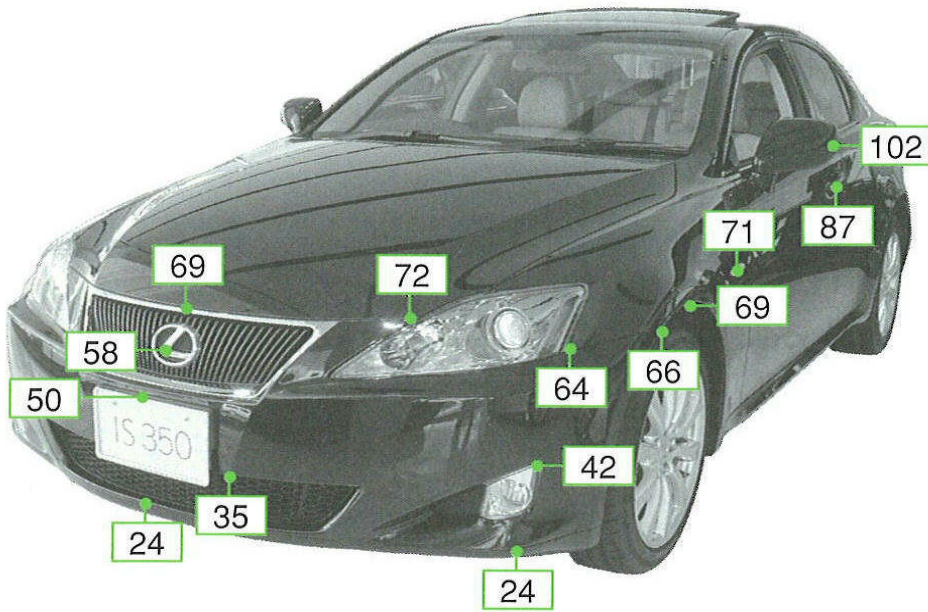

# IS350/IS250 20系

注:上記数値は、自研センターでの実車測定参考値です。単位:cm