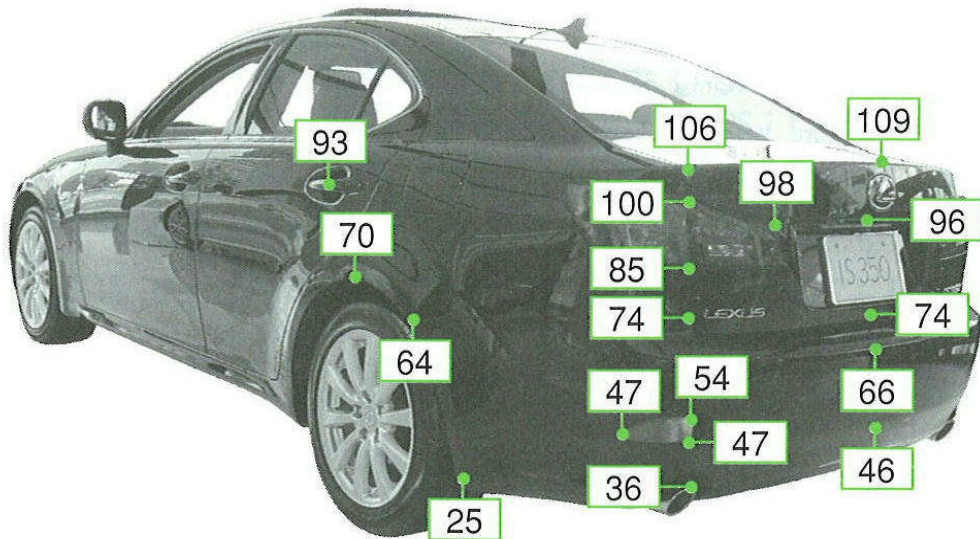

# IS350/IS250 20系

注:上記数値は、自研センターでの実車測定参考値です。単位:cm