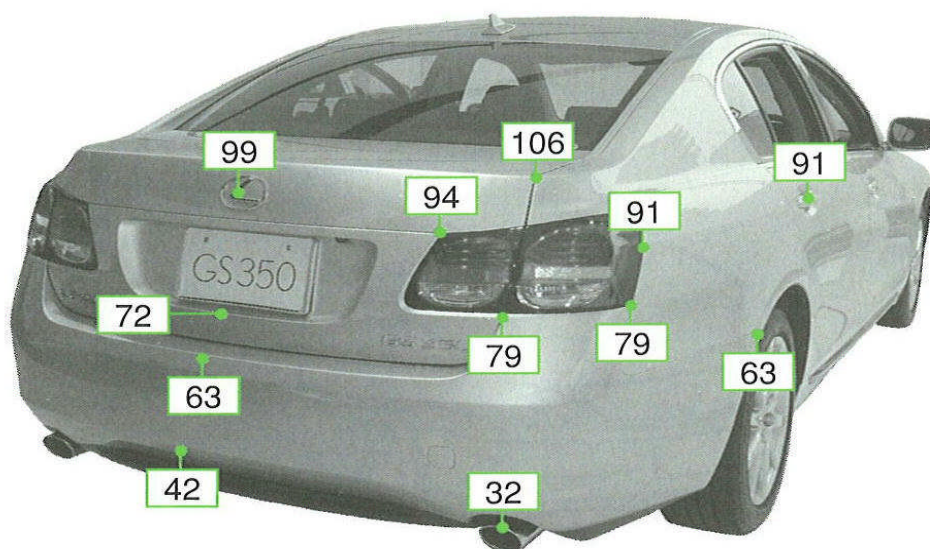

GS430/GS350 190系

注:上記数値は、自研センターでの実車測定参考値です。単位:cm