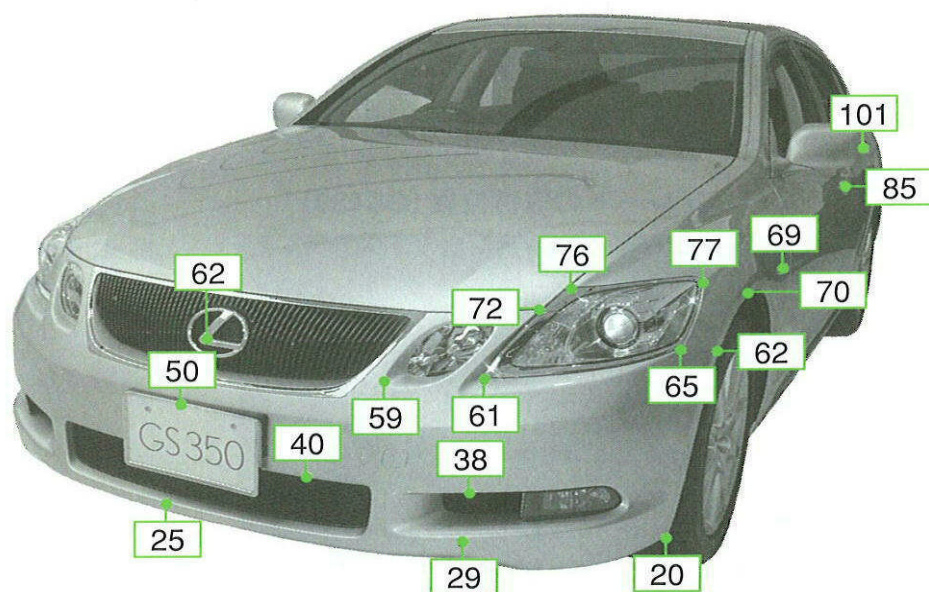

GS430/GS350 190系

注:上記数値は、自研センターでの実車測定参考値です。単位:cm