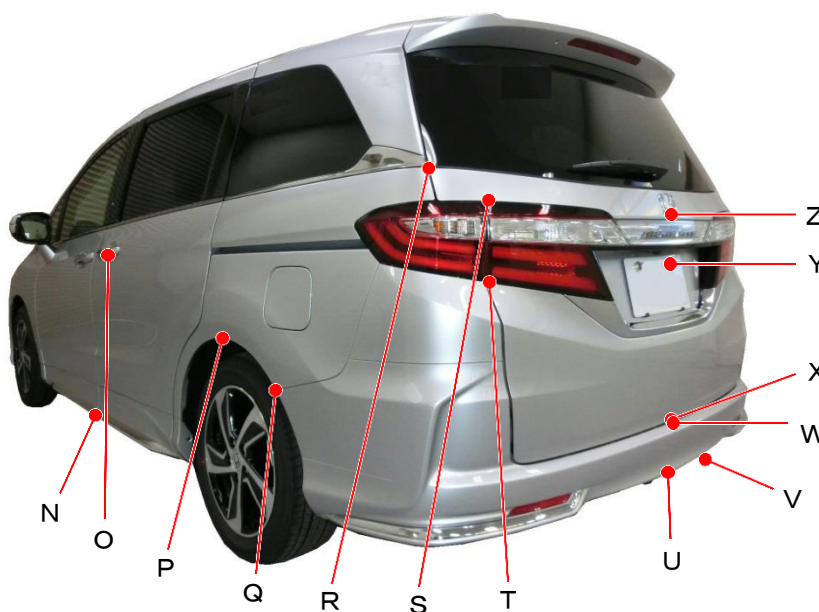

ホンダ

オデッセイ  
RC1・2系

ポイント記号	地上高(単位mm)
A	840
B	725
C	475
D	235
E	590
F	690
G	325
H	905
I	950
J	630
K	705
L	1025
M	940

ポイント記号	地上高(単位mm)
N	210
O	970
P	710
Q	595
R	1175
S	1090
T	910
U	235
*V	280
W	450
X	470
Y	920
Z	1065

測定車両はアブソルート 2WD

※上記数値は、自研センターでの地上からの実測測定参考値です。

\*はマフラ後端部を指す。