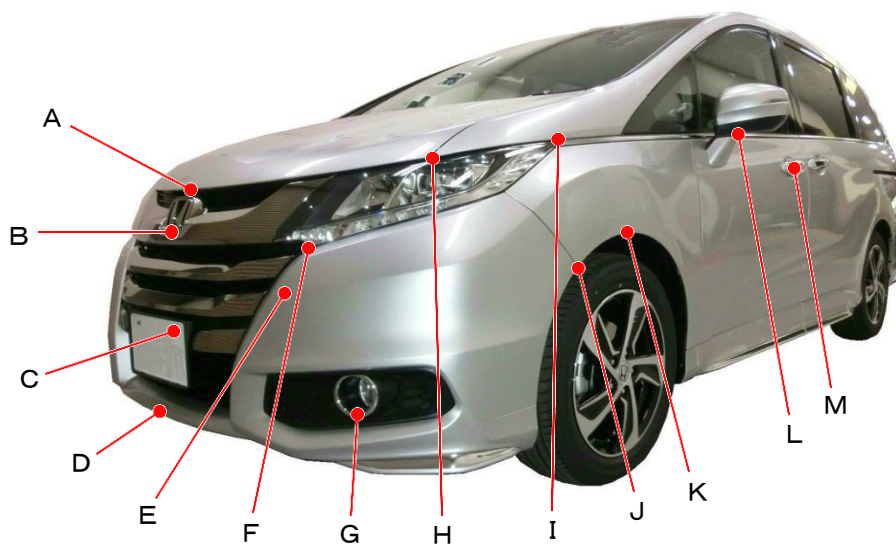

ホンダ

オデッセイ  
RC1・2系

ポイント記号	地上高(単位mm)
A	840
B	725
C	475
D	235
E	590
F	690
G	325
H	905
I	950
J	630
K	705
L	1025
M	940

ポイント記号	地上高(単位mm)
N	210
O	970
P	710
Q	595
R	1175
S	1090
T	910
U	235
*V	280
W	450
X	470
Y	920
Z	1065

測定車両はアブソルート 2WD

※上記数値は、自研センターでの地上からの実測測定参考値です。

\*はマフラ後端部を指す。