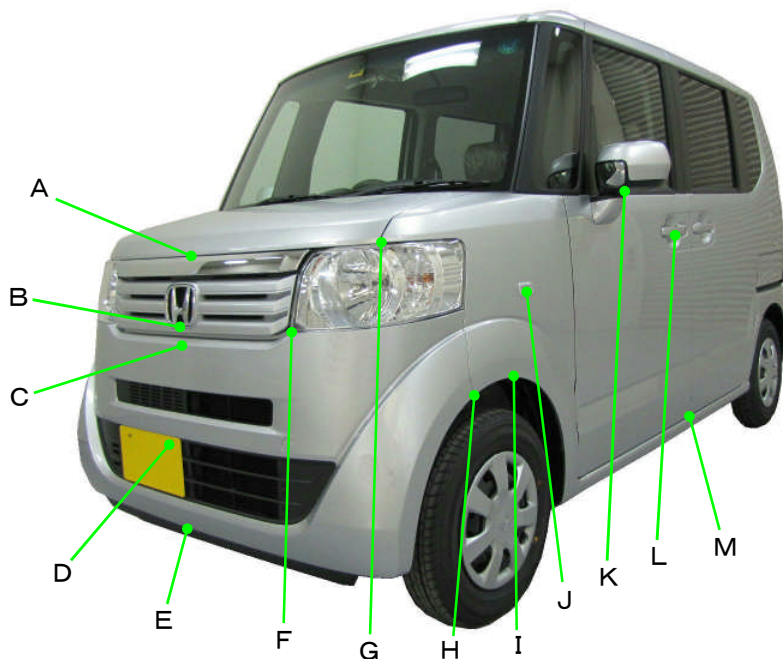

ホンダ

N BOX JF1・2系

ポイント記号	地上高(単位mm)
A	975
B	790
C	740
D	460
E	220
F	785
G	975
H	615
I	635
J	835
K	1120
L	980
M	270

ポイント記号	地上高(単位mm)
N	995
O	630
P	595
Q	1185
R	775
S	1135
T	425
U	285
V	415
*W	260
X	790
Y	1025
Z	1075

測定車両はN BOX G・Lパッケージ

※上記数値は、自研センターでの地上からの実測測定参考値です。

*はマフラ後端部を指す。