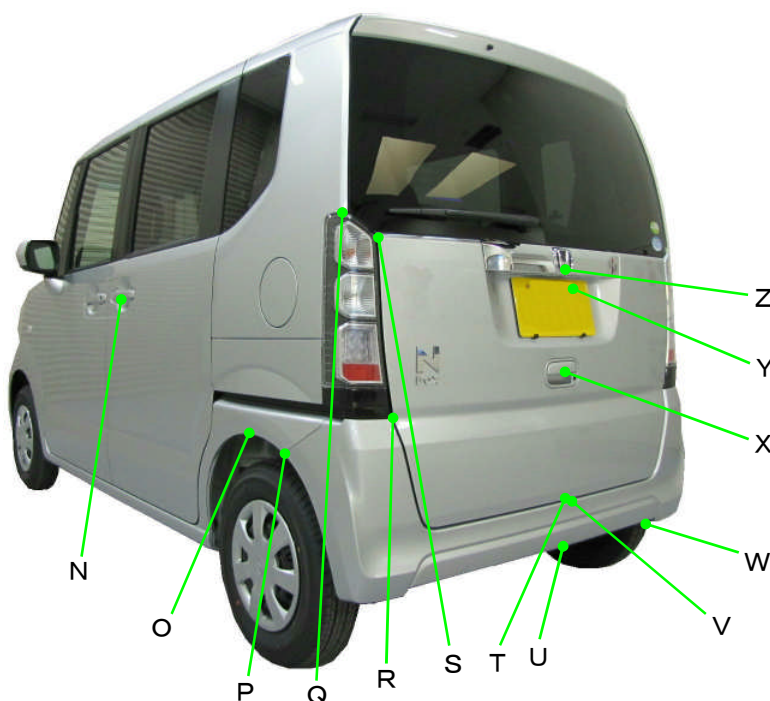

ホンダ

N BOX JF1・2系

ポイント記号	地上高(単位mm)
A	975
B	790
C	740
D	460
E	220
F	785
G	975
H	615
I	635
J	835
K	1120
L	980
M	270

ポイント記号	地上高(単位mm)
N	995
O	630
P	595
Q	1185
R	775
S	1135
T	425
U	285
V	415
*W	260
X	790
Y	1025
Z	1075

測定車両はN BOX G・Lパッケージ

※上記数値は、自研センターでの地上からの実測測定参考値です。

*はマフラ後端部を指す。