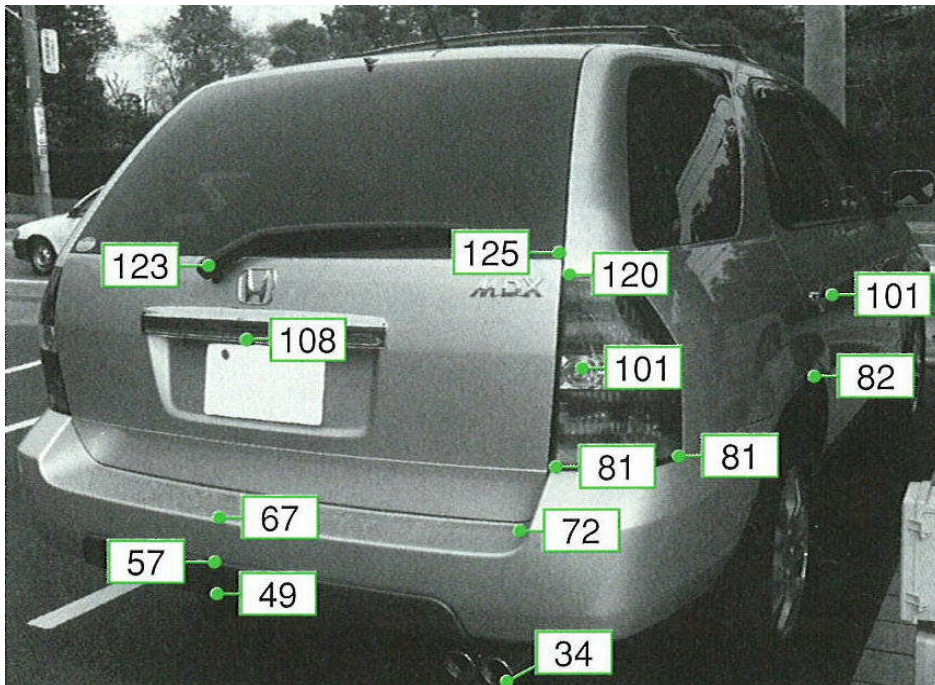

ホンダ

MDX YD1系

注: 上記数値は、自研センターでの実車測定参考値です。単位: cm