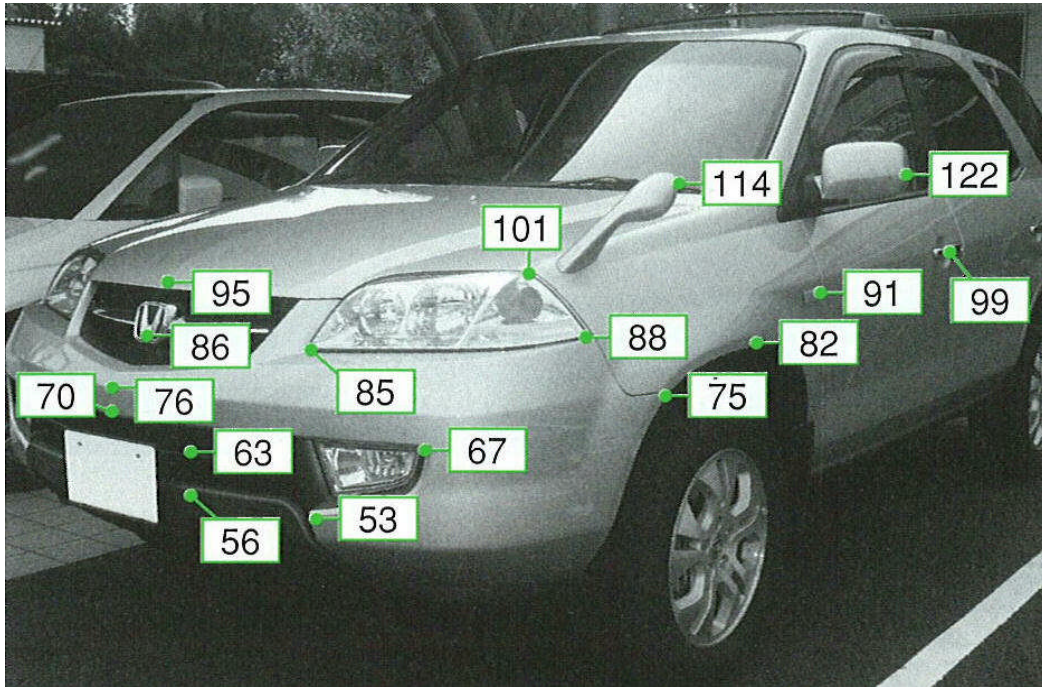

ホンダ

MDX YD1系

注: 上記数値は、自研センターでの実車測定参考値です。単位: cm