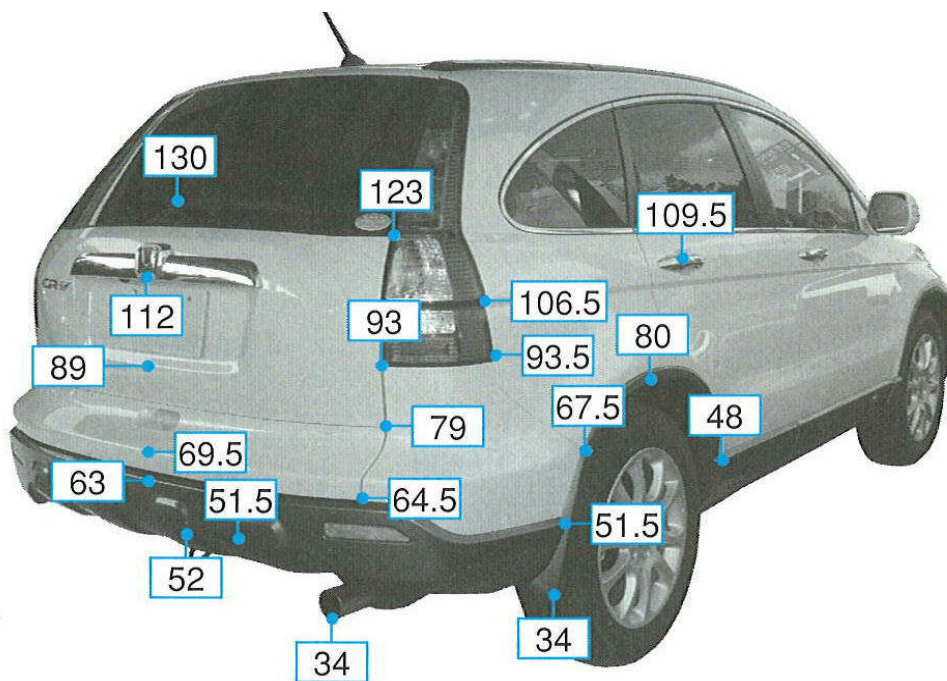

ホンダ

CR-V RE3・4系

注:上記数値は、自研センターでの実車測定参考値です。単位:cm