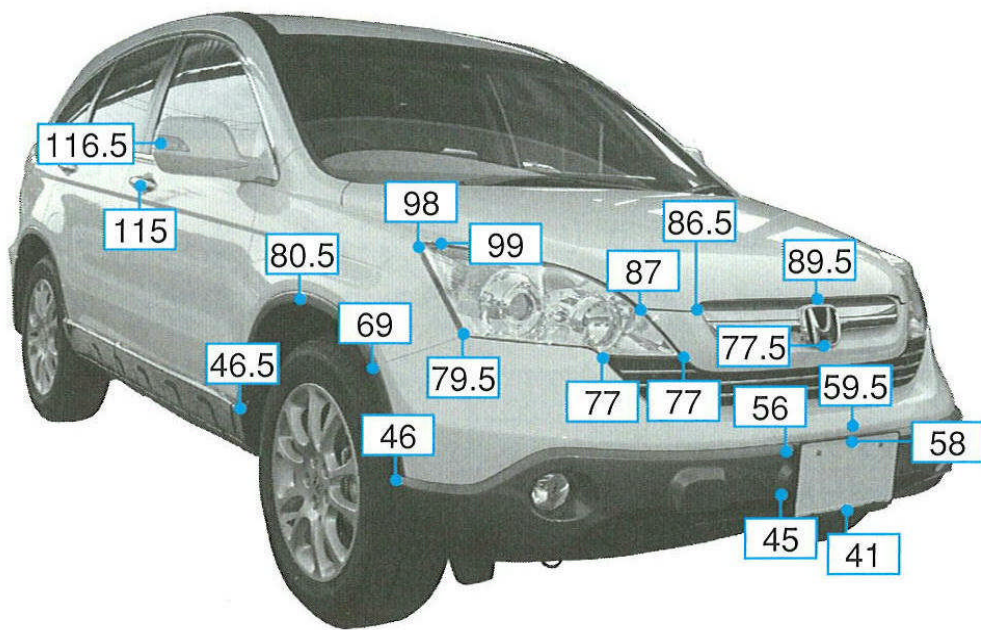

ホンダ

CR-V RE3・4系

注:上記数値は、自研センターでの実車測定参考値です。単位:cm