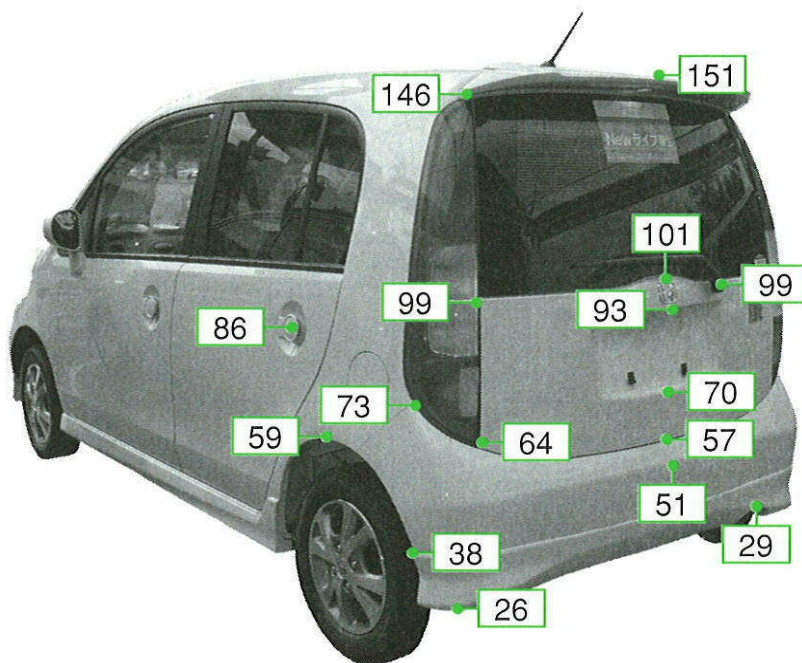

ホンダ

ライフ JB5・6・7・8系

注：上記数値は、自研センターでの実車測定参考値です。単位：cm