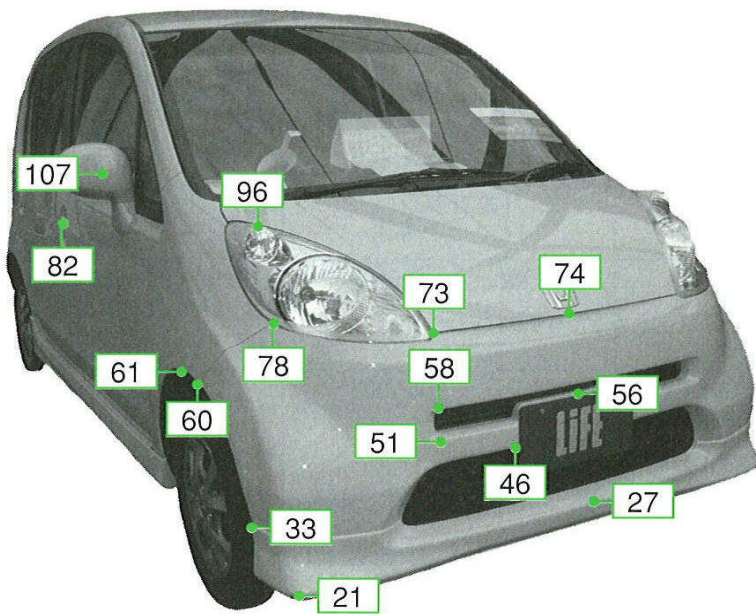

ホンダ

ライフ JB5・6・7・8系

注：上記数値は、自研センターでの実車測定参考値です。単位：cm