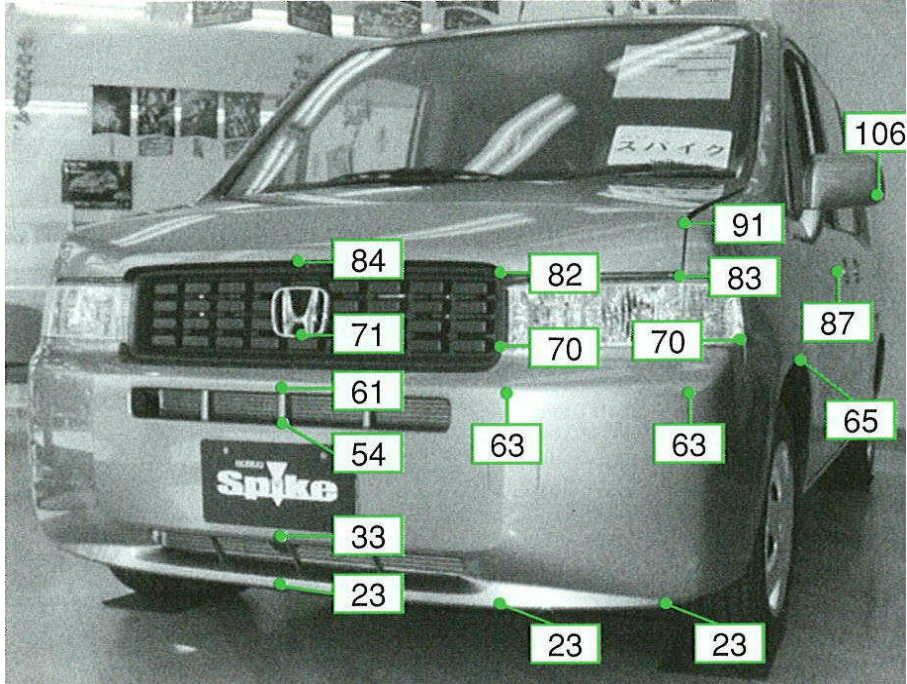

モビリオスパイク GK1・GK2系

注: 上記数値は、自研センターでの実車測定参考値です。単位: cm