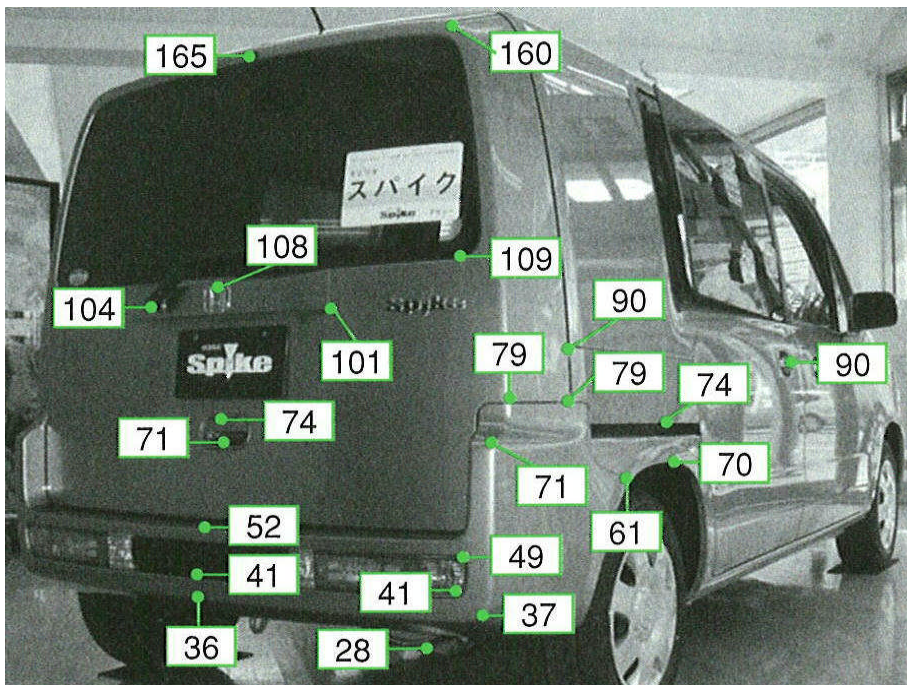

モビリオスパイク GK1・GK2系

注: 上記数値は、自研センターでの実車測定参考値です。単位: cm