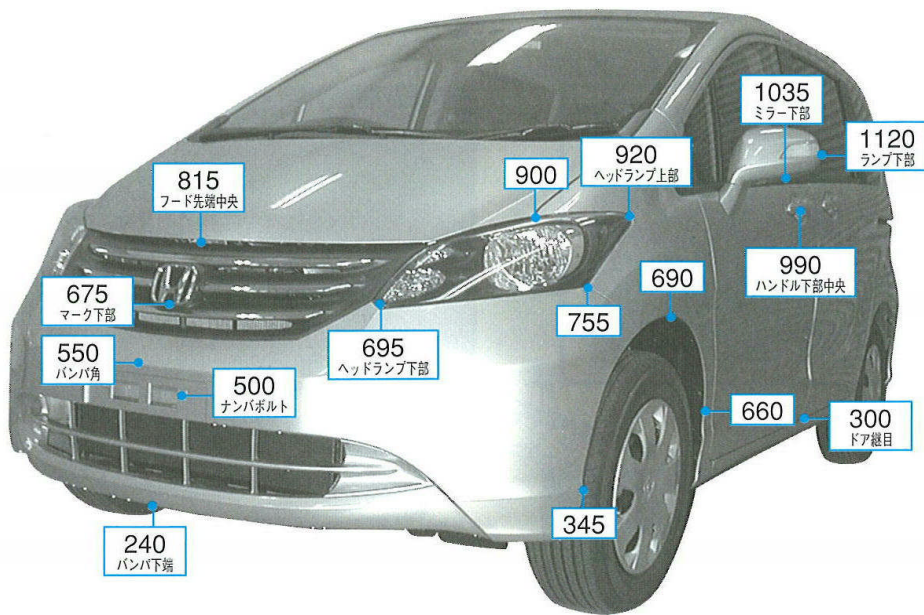

ホンダ

# フリード GB3・4系

注:上記数値は、自研センターでの実車測定参考値です。単位:mm