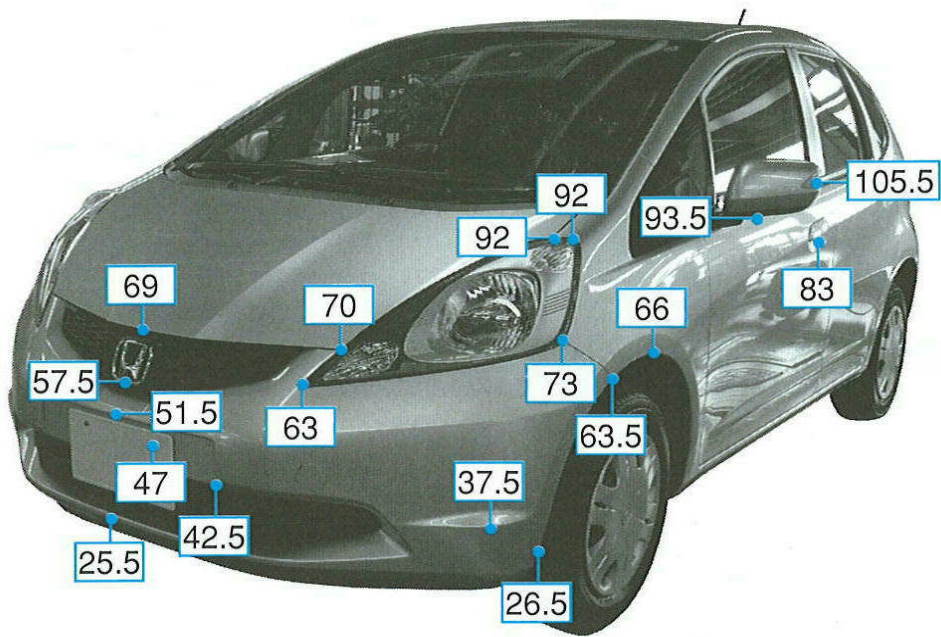

ホンダ

フィット GE6・7・8・9系

注：上記数値は、自研センターでの実車測定参考値です。単位：cm