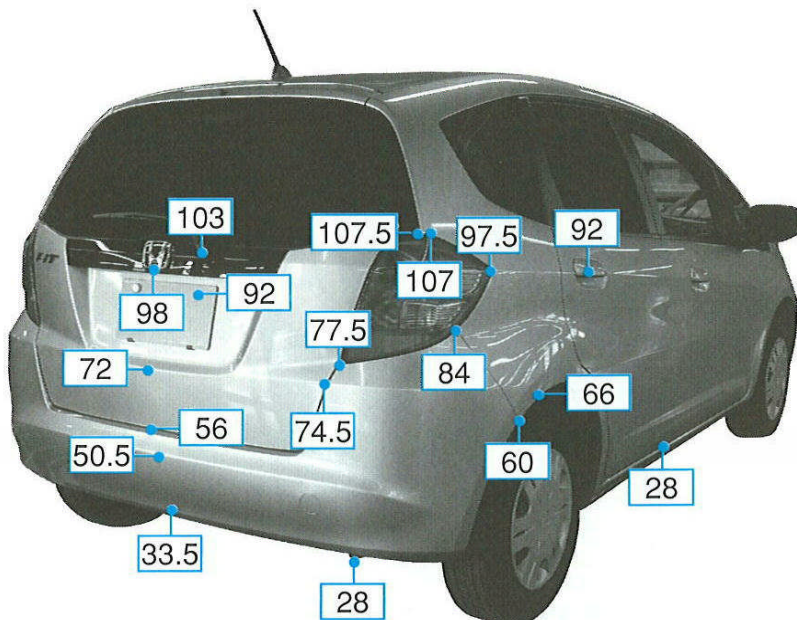

ホンダ

フィット GE6・7・8・9系

注：上記数値は、自研センターでの実車測定参考値です。単位：cm