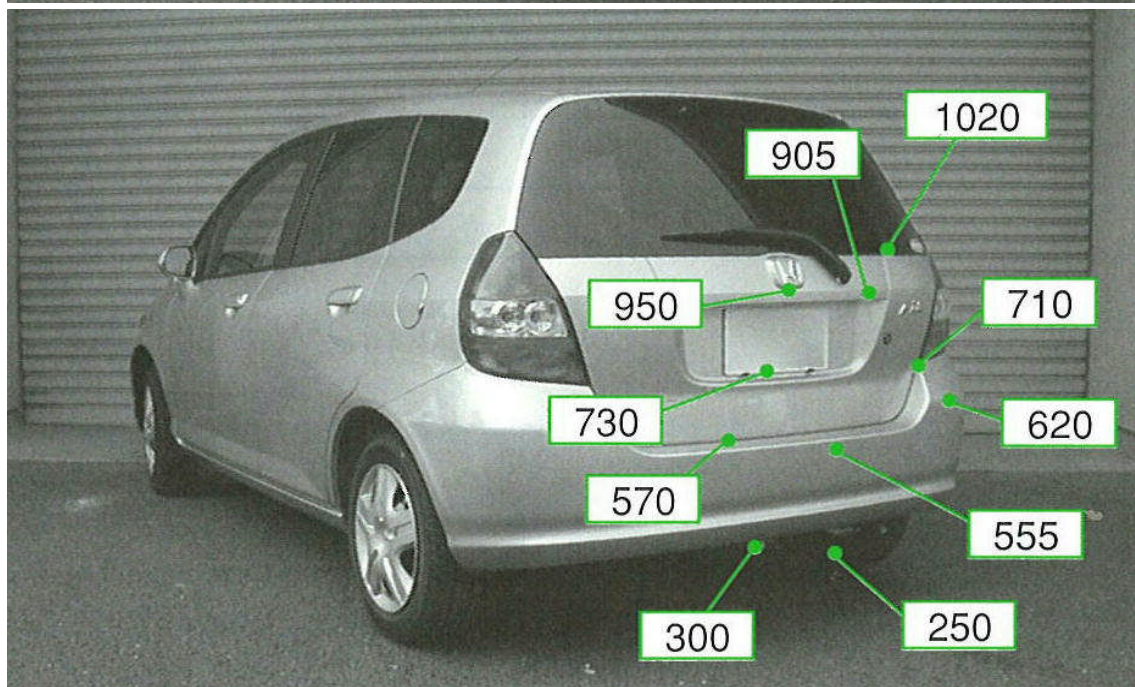

## フィット GD1・GD2系

注:上記数値は、自研センターでの実車測定参考値です。単位:mm