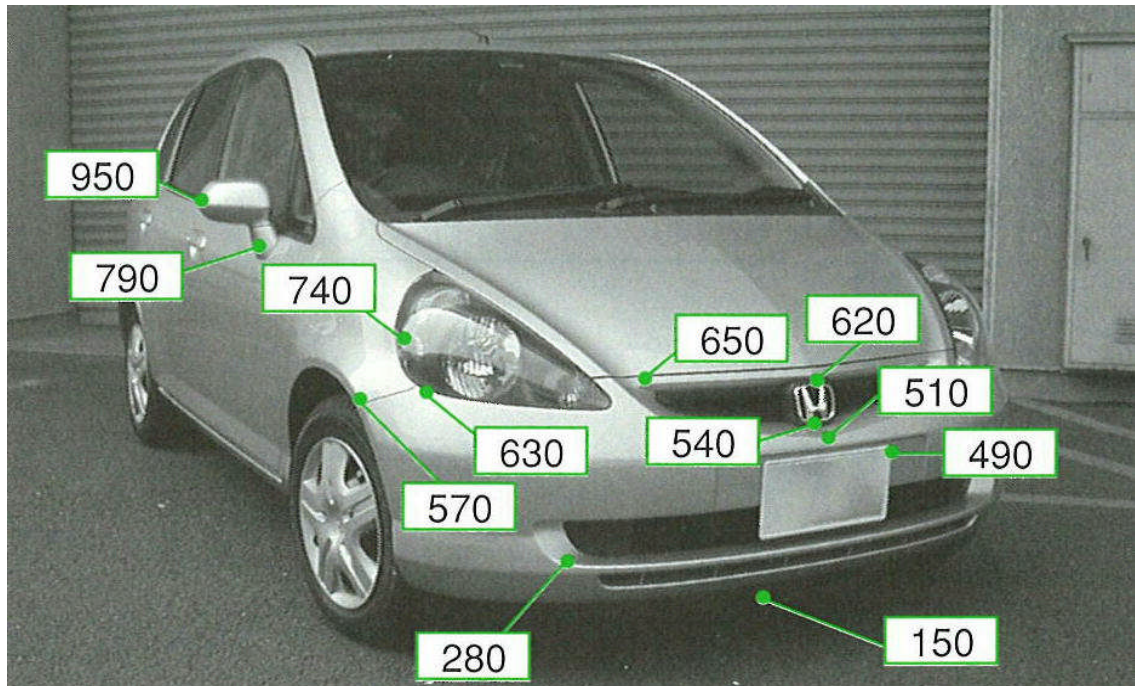

## フィット GD1・GD2系

注:上記数値は、自研センターでの実車測定参考値です。単位:mm