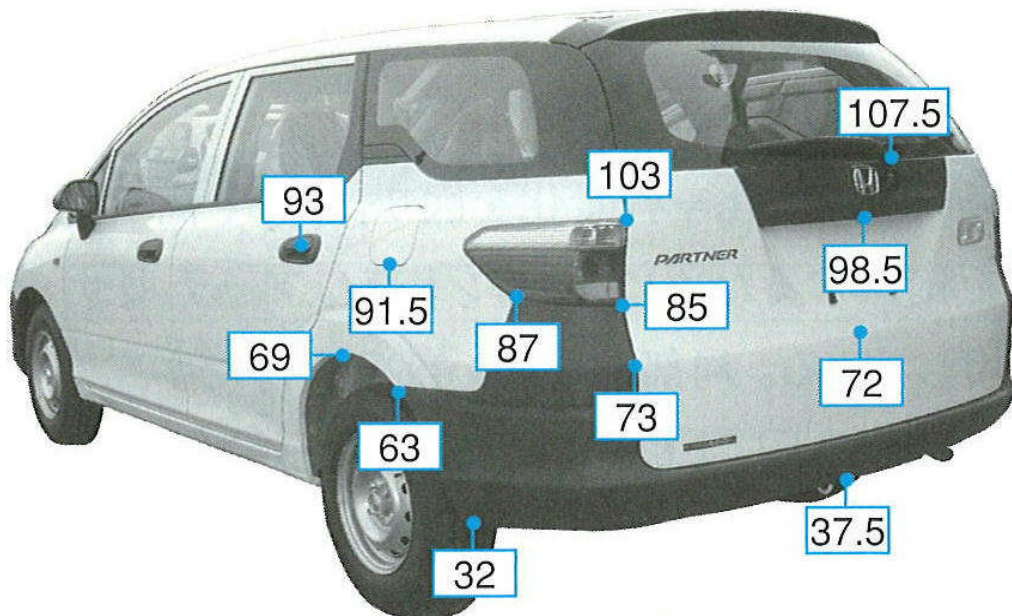

パートナー GJ3系

注：上記数値は、自研センターでの実車測定参考値です。単位：cm