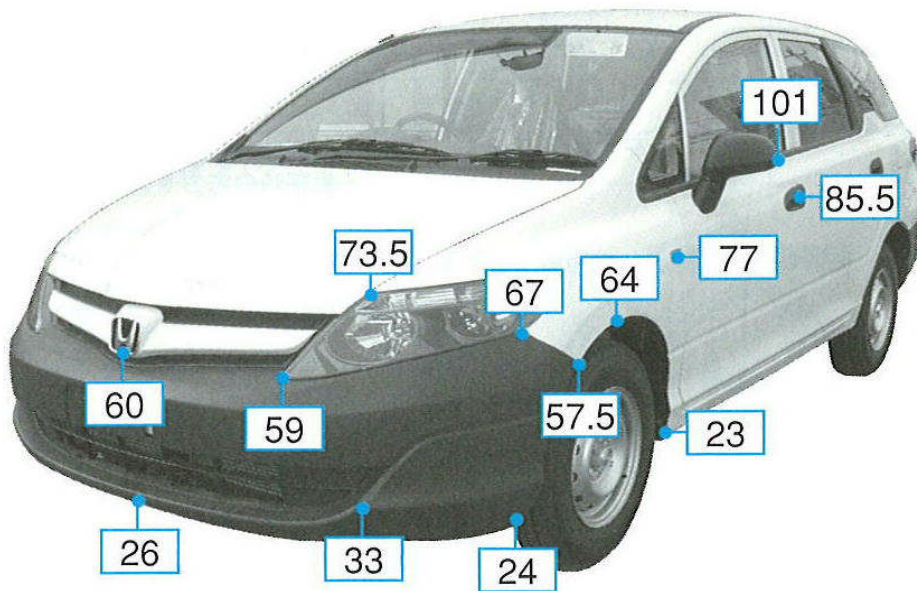

パートナー GJ3系

注：上記数値は、自研センターでの実車測定参考値です。単位：cm