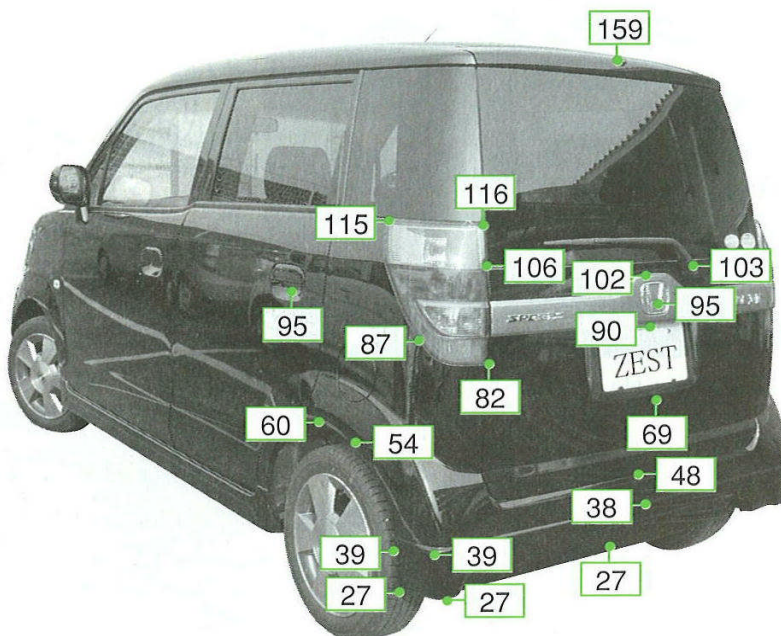

ホンダ

ゼスト JE1・2系

注：上記数値は、自研センターでの実車測定参考値です。単位：cm