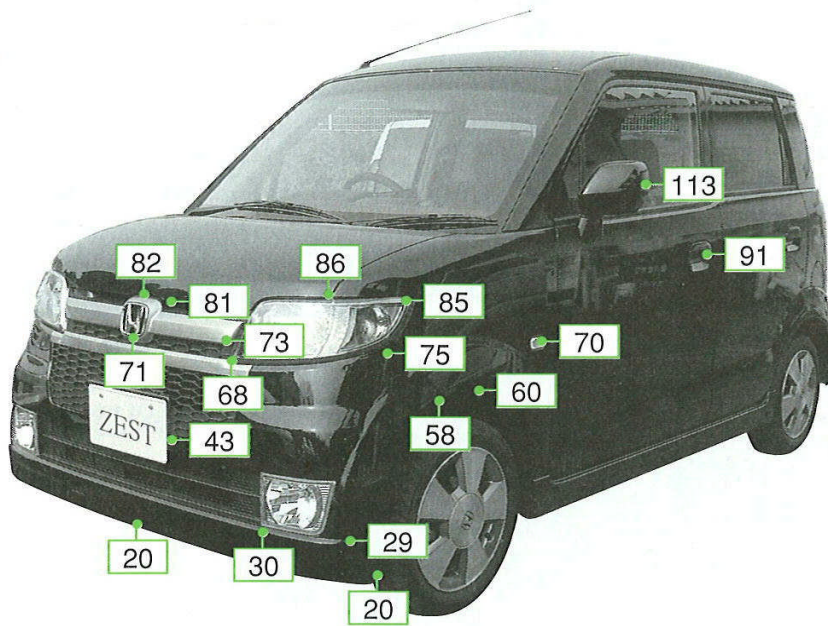

ホンダ

ゼスト JE1・2系

注：上記数値は、自研センターでの実車測定参考値です。単位：cm