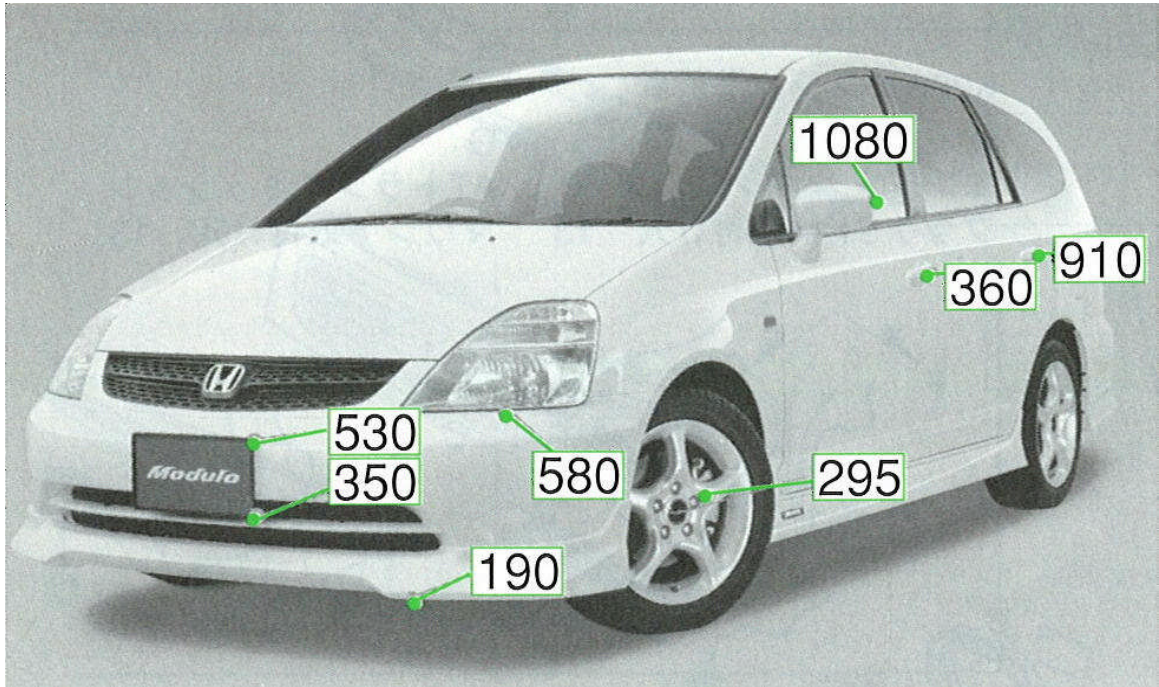

## ストリーム RN#系

注:上記数値は、自研センターでの実車測定参考値です。単位: mm

ホンダ

0  
φ