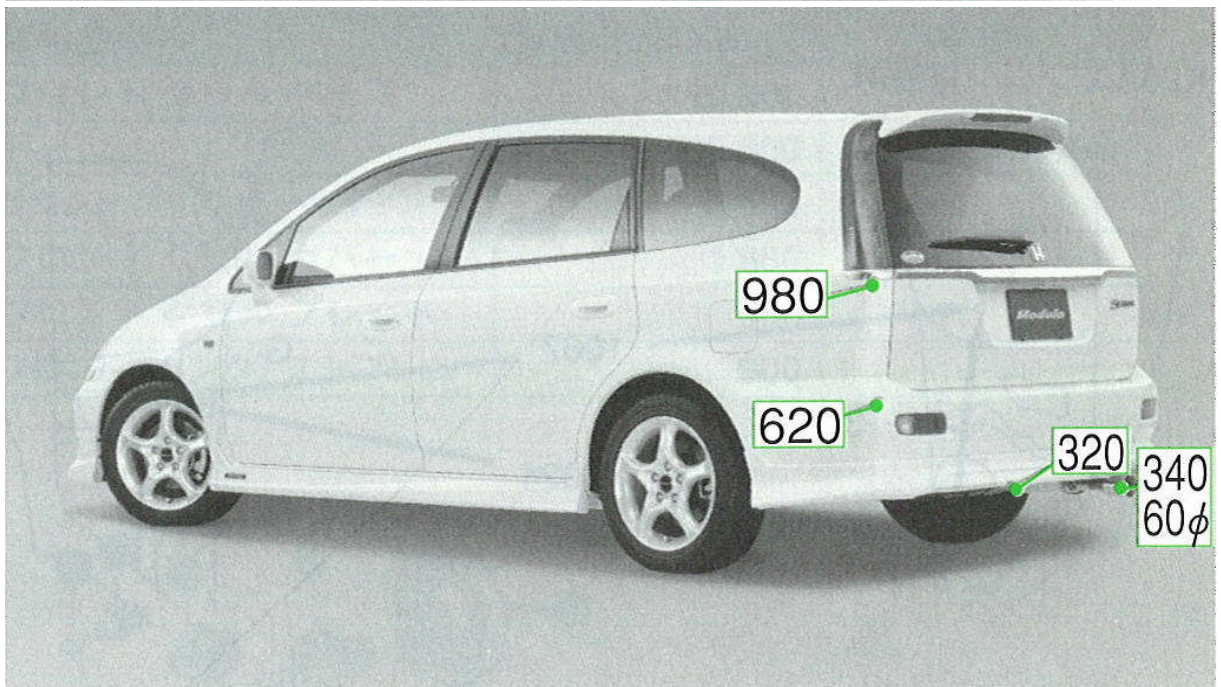

## ストリーム RN#系

注:上記数値は、自研センターでの実車測定参考値です。単位: mm

ホンダ

0  
φ