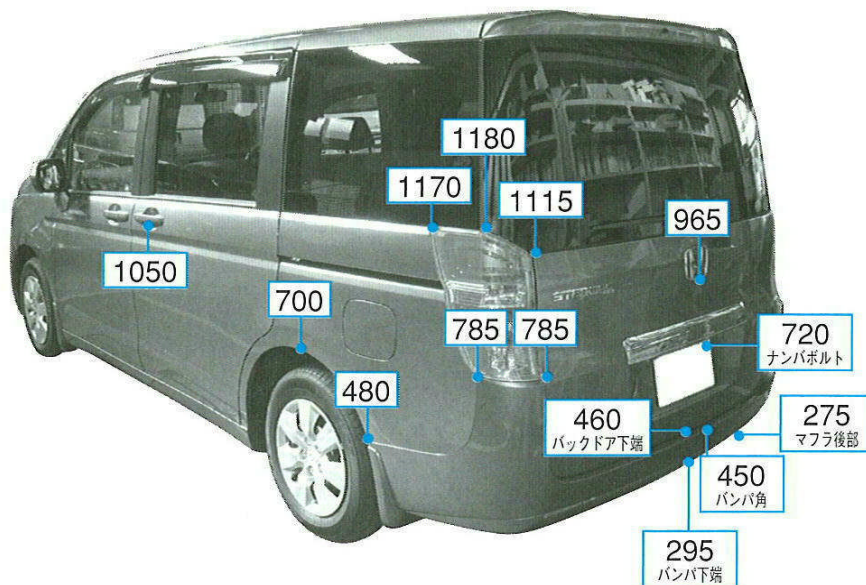

ホンダ

ステップワゴン RK1・2系

注: 上記数値は、自研センターでの実車測定参考値です。単位: mm