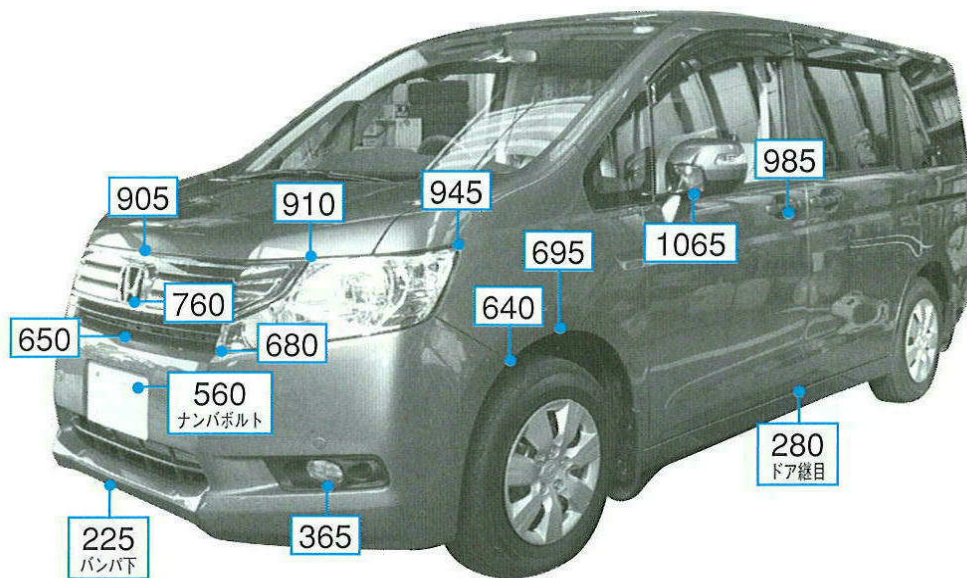

ホンダ

ステップワゴン RK1・2系

注: 上記数値は、自研センターでの実車測定参考値です。単位: mm