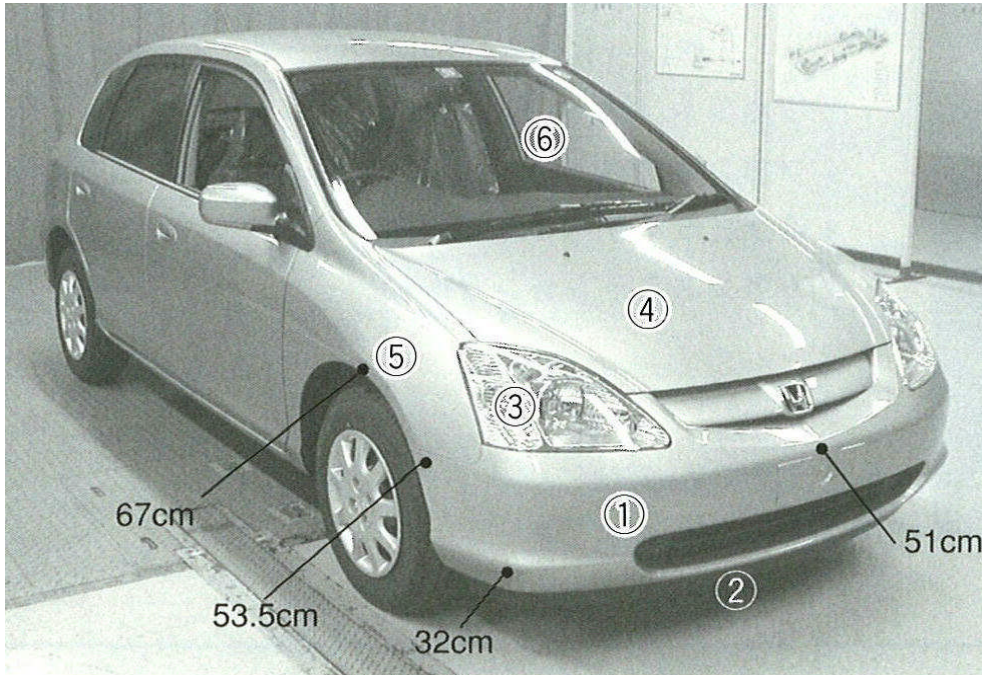

ホンダ

シビック5ドア EU#系

注: 上記数値は、自研センターでの実車測定参考値です。単位: cm