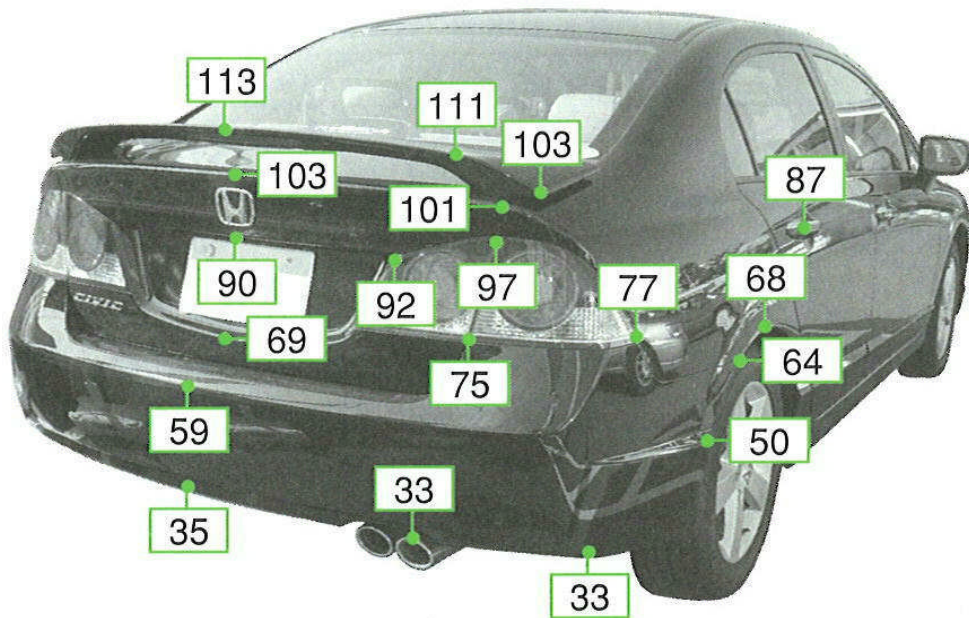

ホンダ

シビック FD1系

注：上記数値は、自研センターでの実車測定参考値です。単位：cm