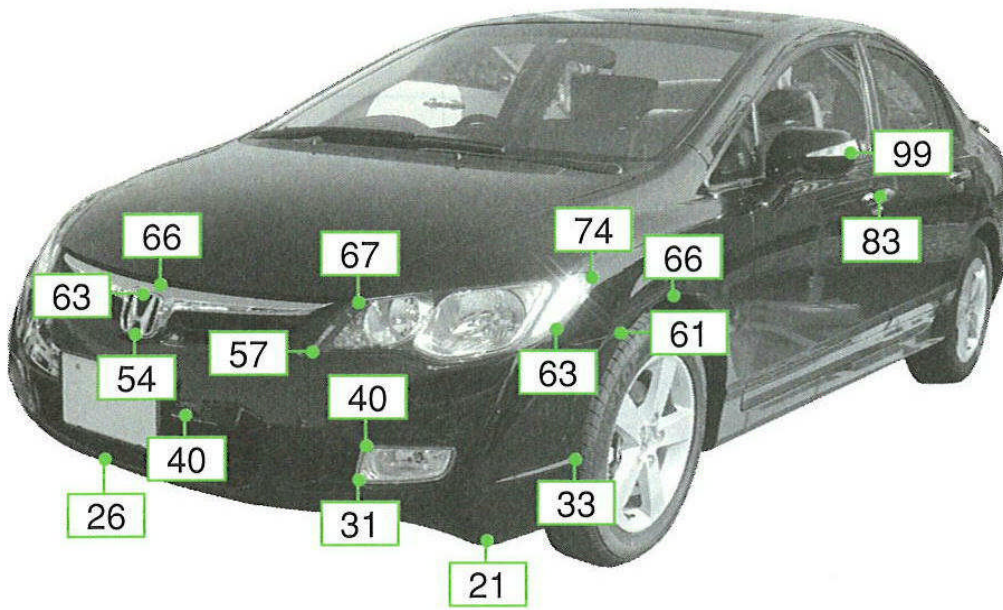

ホンダ

シビック FD1系

注：上記数値は、自研センターでの実車測定参考値です。単位：cm