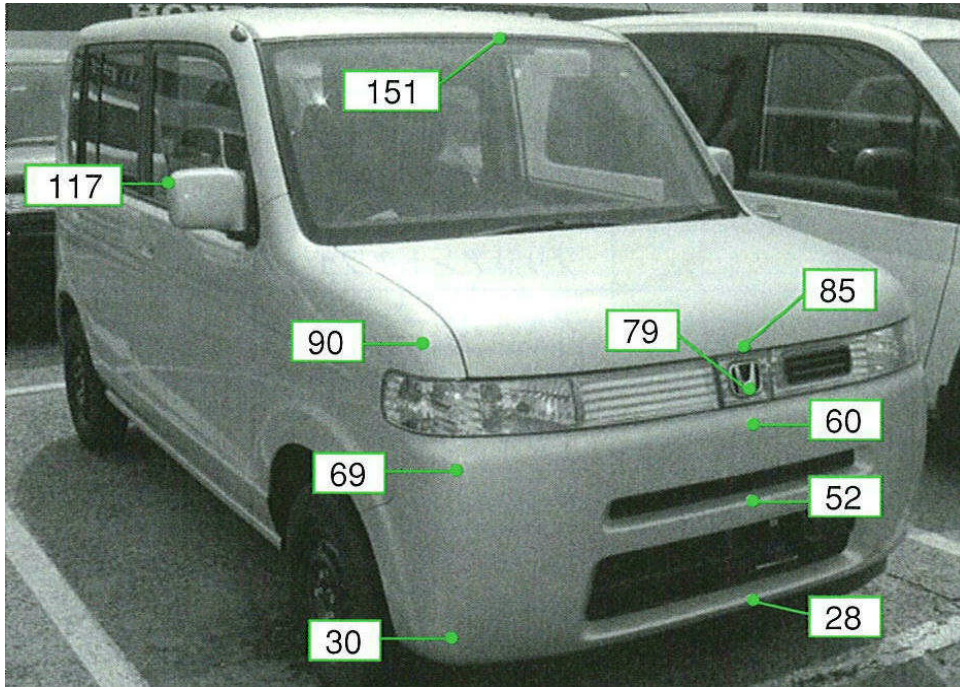

ホンダ

ザッツ JD1・JD2系

注：上記数値は、自研センターでの実車測定参考値です。単位：cm