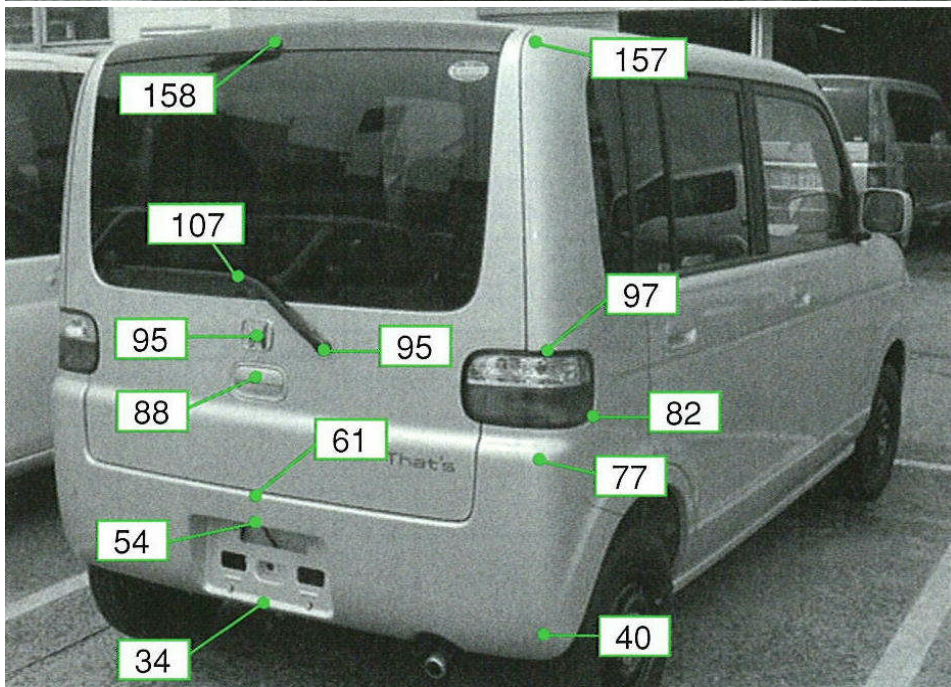

ホンダ

ザッツ JD1・JD2系

注：上記数値は、自研センターでの実車測定参考値です。単位：cm