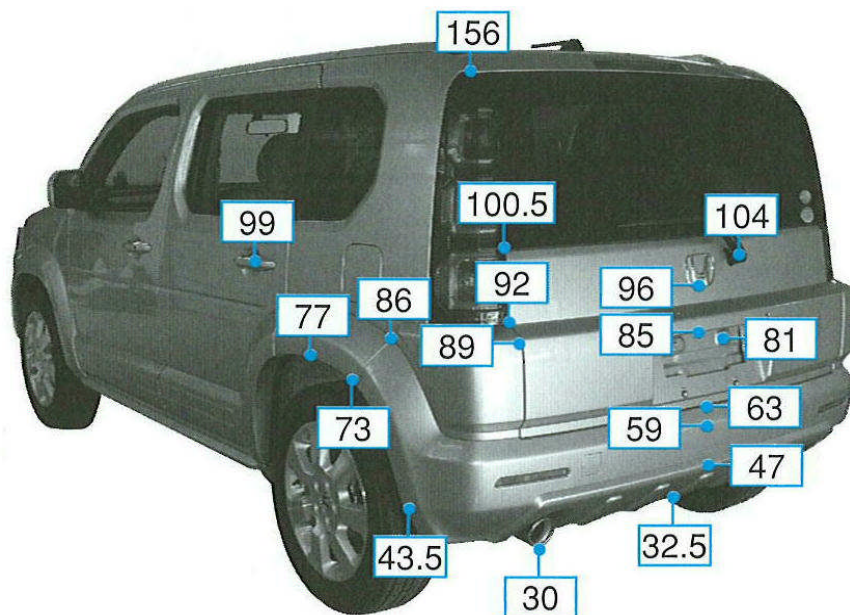

クロスロード RT1・2・3・4系

注: 上記数値は、自研センターでの実車測定参考値です。単位: cm