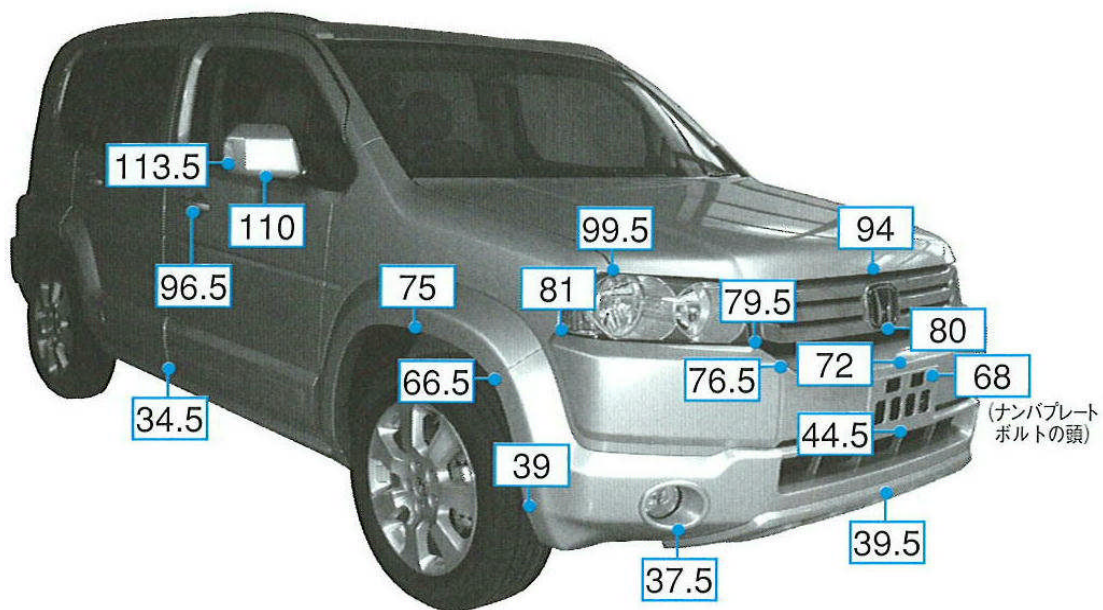

クロスロード RT1・2・3・4系

注: 上記数値は、自研センターでの実車測定参考値です。単位: cm