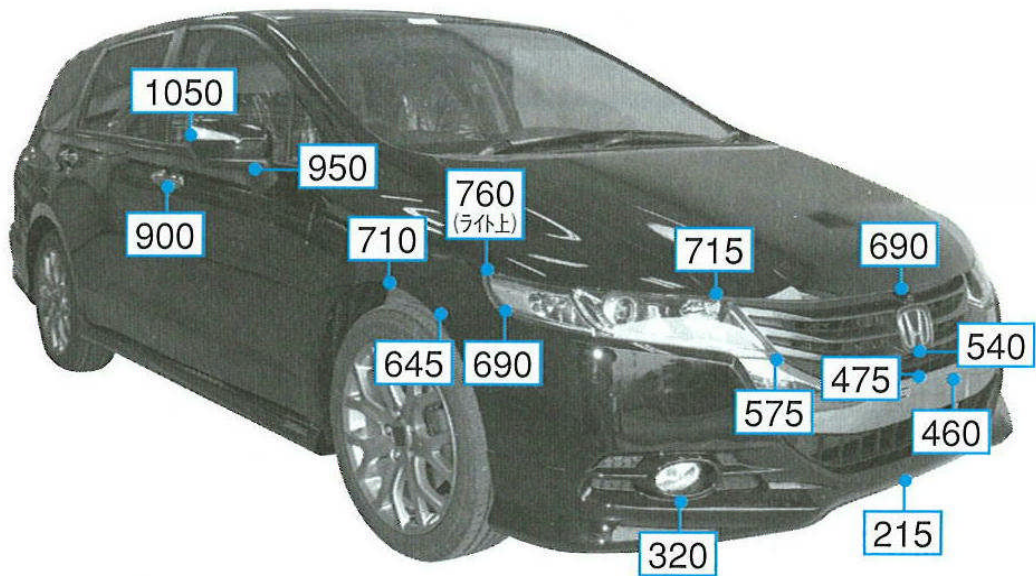

ホンダ

オデッセイ RB3・4系

注: 上記数値は、自研センターでの実車測定参考値です。単位:mm

注: 測定車両は、アブソルート 2WD