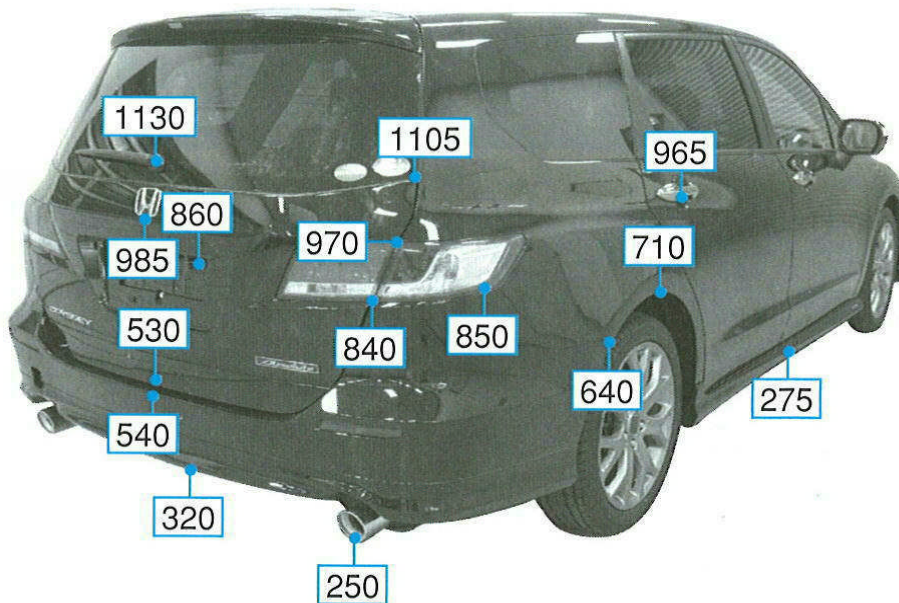

ホンダ

オデッセイ RB3・4系

注: 上記数値は、自研センターでの実車測定参考値です。単位:mm

注: 測定車両は、アブソルート 2WD