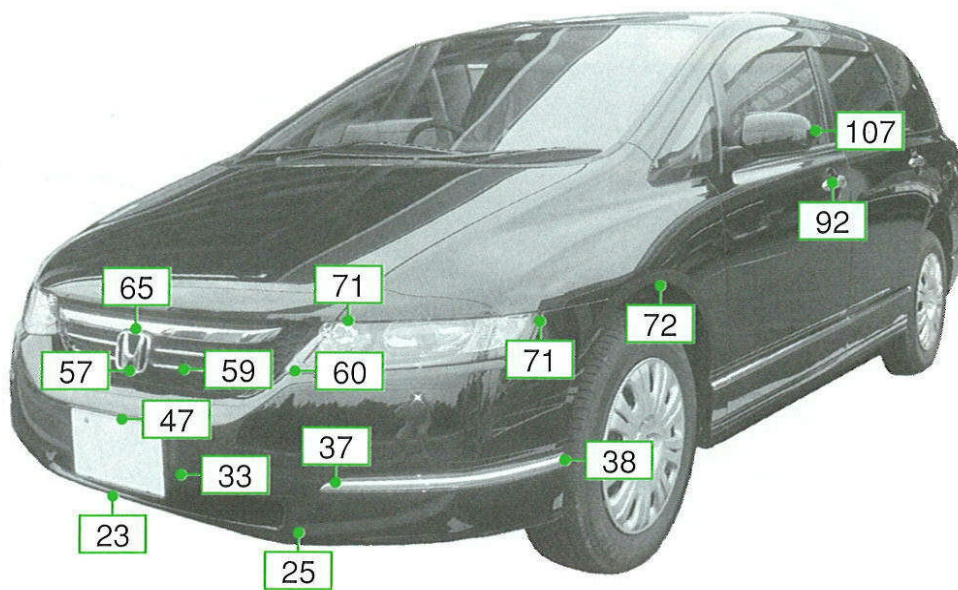

# オデッセイ RB1・2系

注：上記数値は、自研センターでの実車測定参考値です。単位：cm