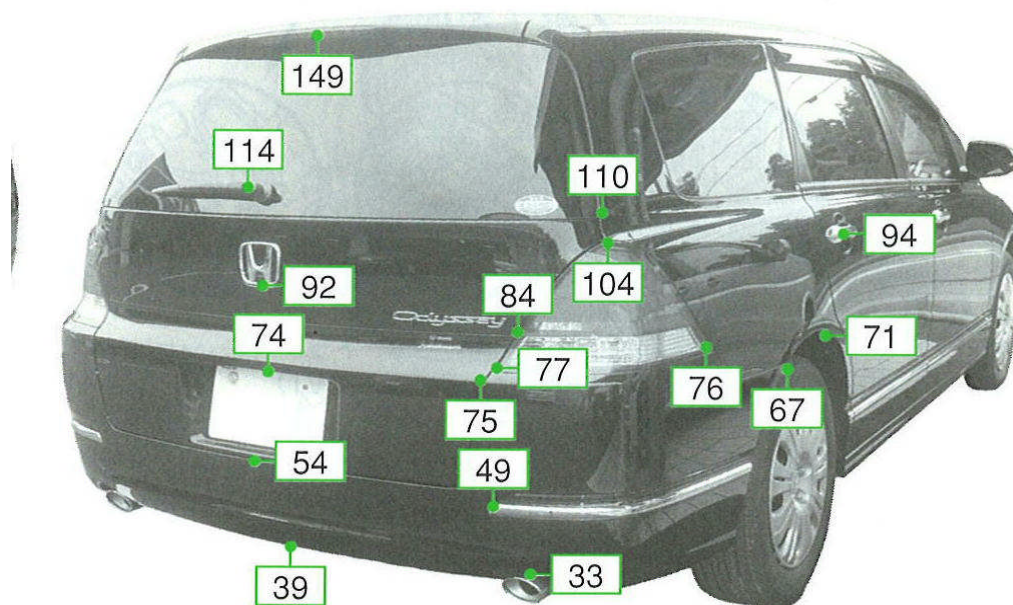

# オデッセイ RB1・2系

注：上記数値は、自研センターでの実車測定参考値です。単位：cm