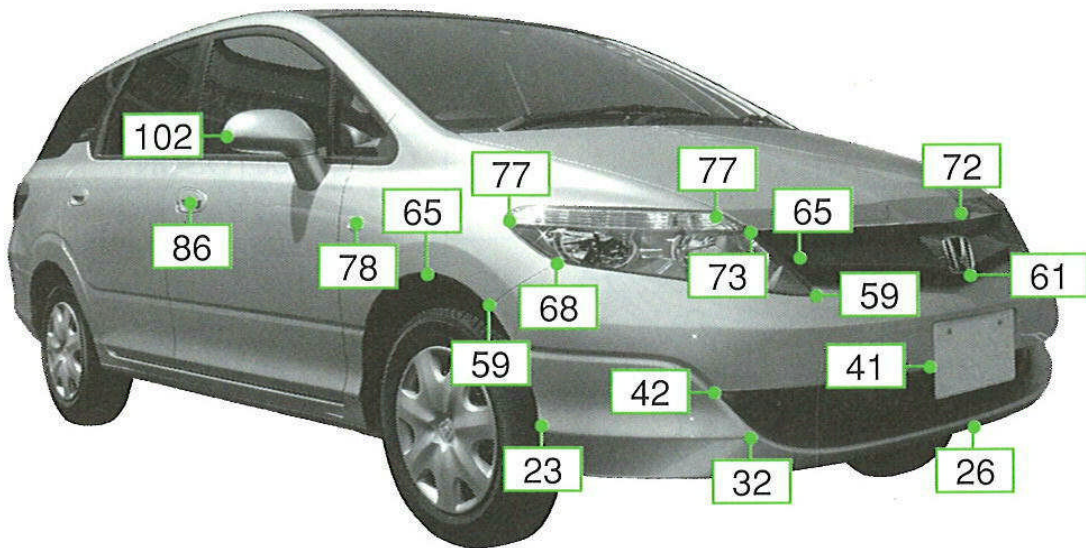

エアウェイブ GJ1・2系

注：上記数値は、自研センターでの実車測定参考値です。単位：cm