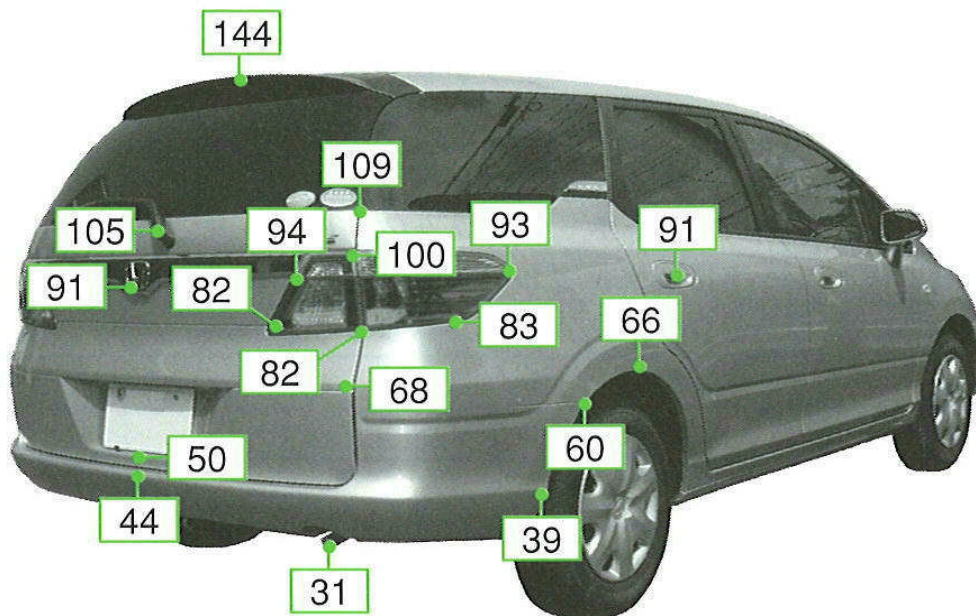

エアウェイブ GJ1・2系

注：上記数値は、自研センターでの実車測定参考値です。単位：cm