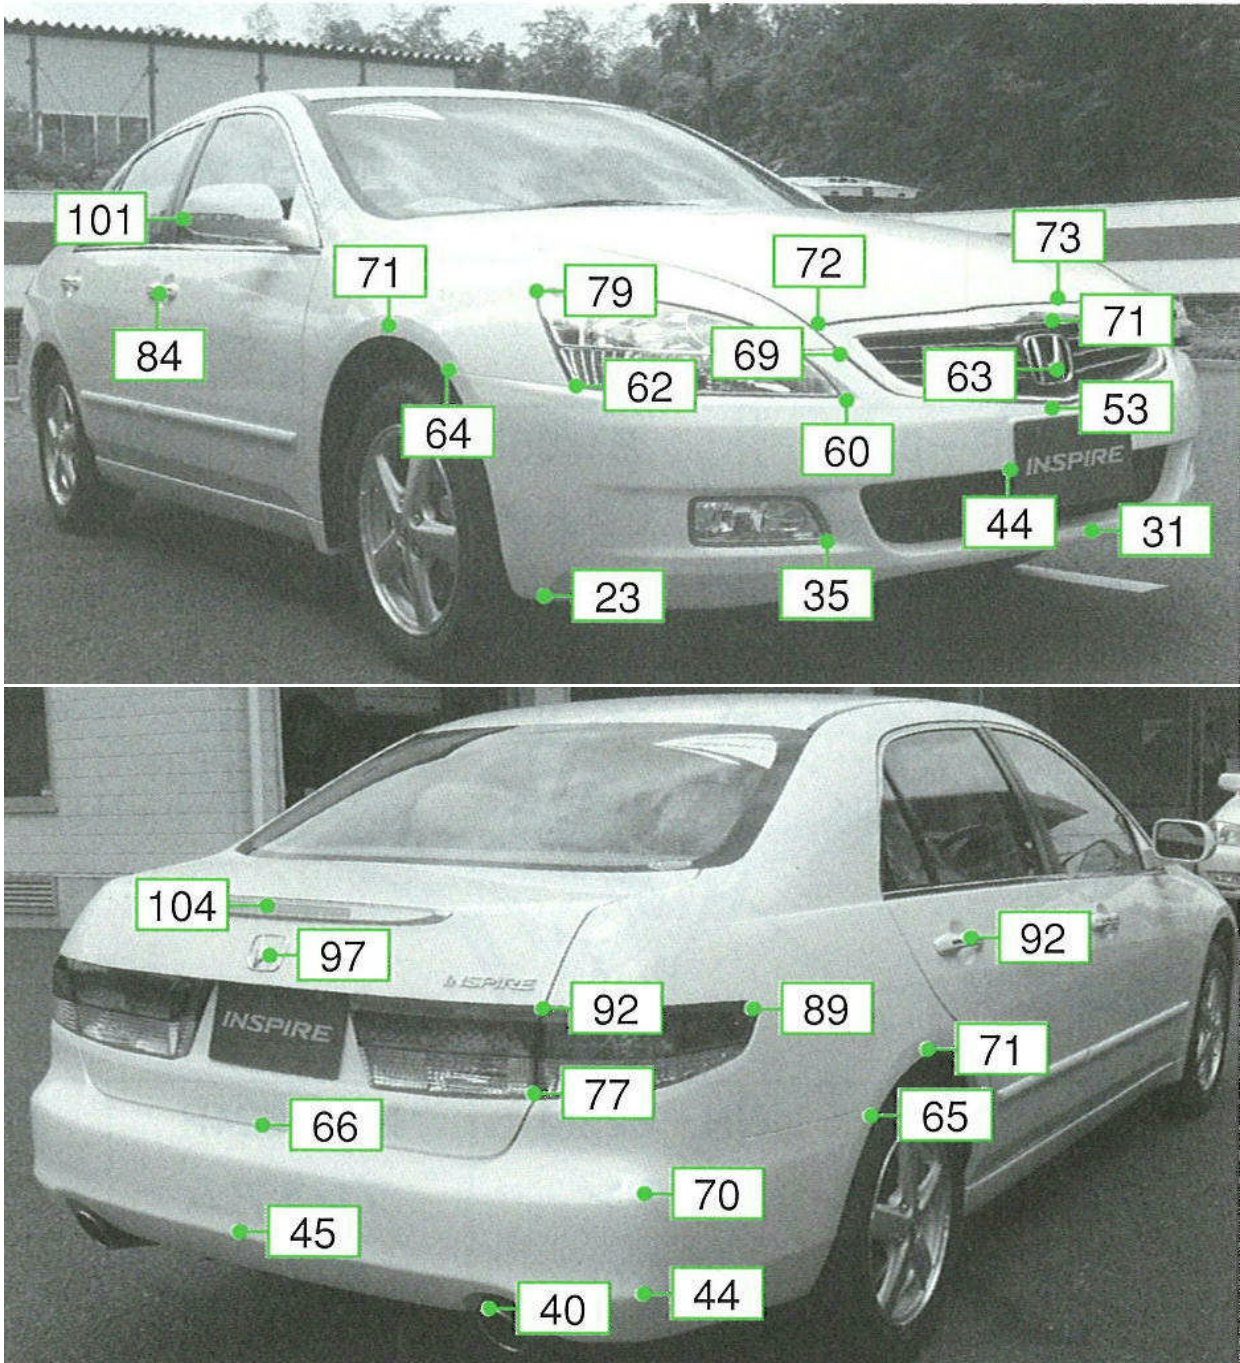

ホンダ

インスパイア UC1系

注: 上記数値は、自研センターでの実車測定参考値です。単位: cm