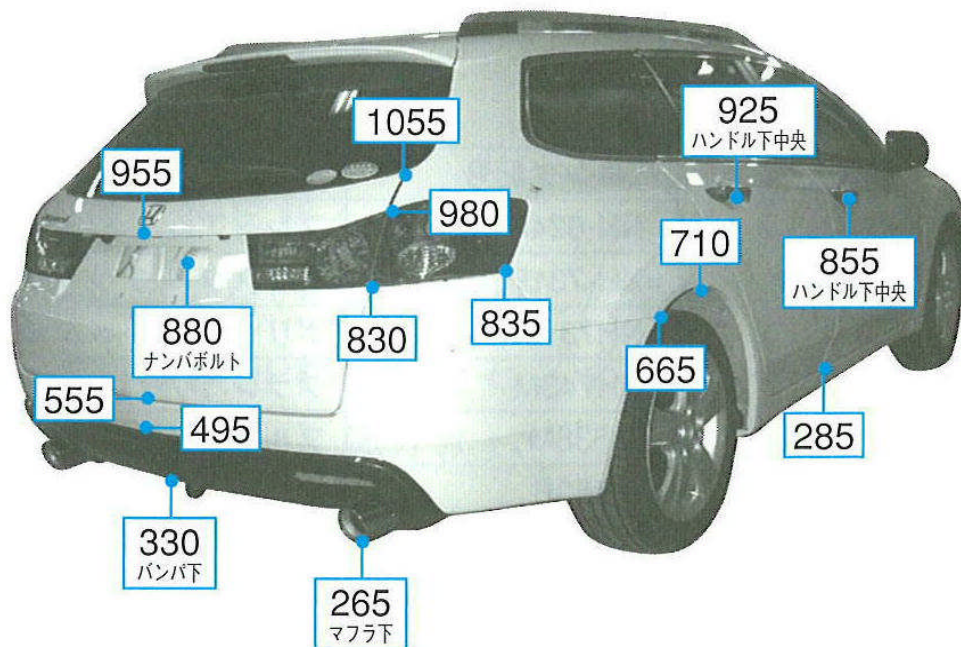

アコードツアラー CW2系

注: 上記数値は、自研センターでの実車測定参考値です。単位: mm

ホンダ