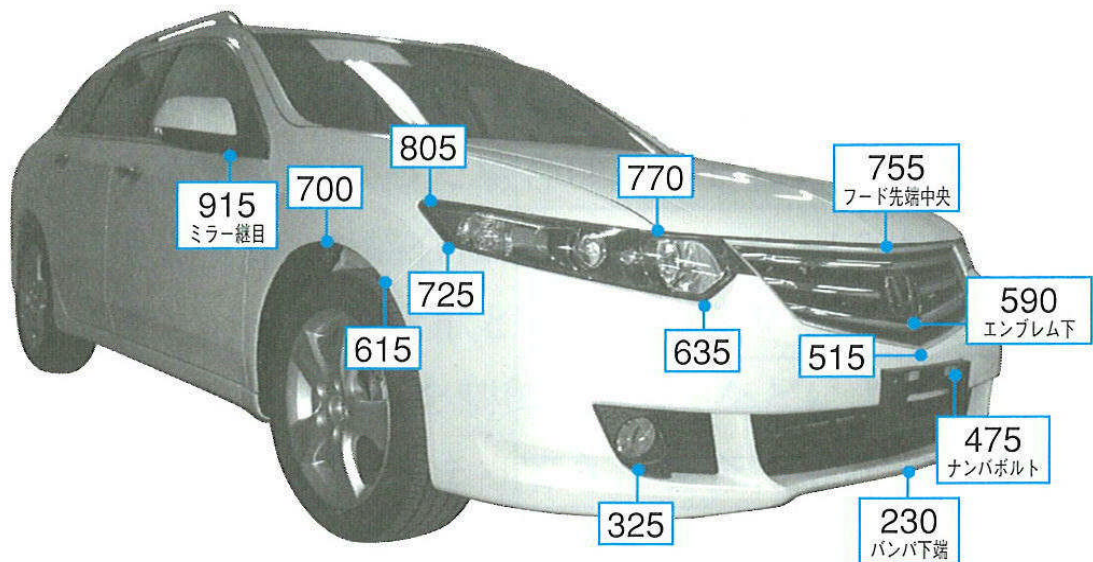

アコードツアラー CW2系

注: 上記数値は、自研センターでの実車測定参考値です。単位: mm

ホンダ