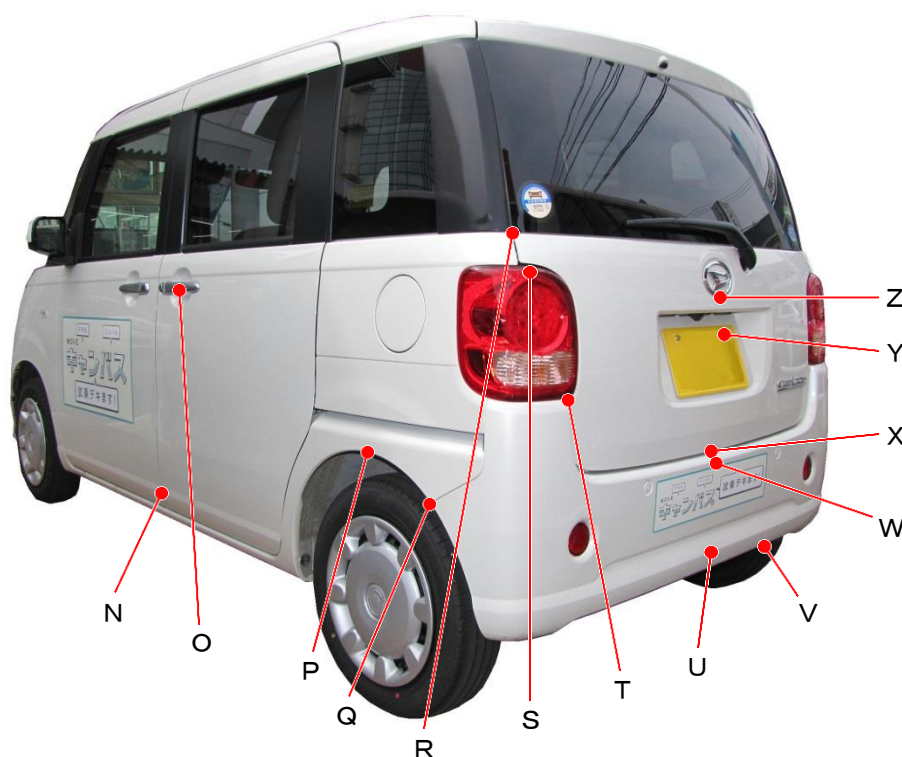

ダイハツ

ムーヴ キャンバス
LA800S、LA810S系

ポイント記号	地上高(単位mm)
A	835
B	695
C	495
D	395
E	195
F	700
G	725
H	930
I	570
J	615
K	820
L	1065
M	935

ポイント記号	地上高(単位mm)
N	300
O	945
P	610
Q	535
R	1085
S	1015
T	760
U	330
*V	255
W	560
X	580
Y	865
Z	965

測定車両はL“SA II” 2WD

※上記数値は、自研センターでの地上からの実測測定参考値です。

*はマフラ後端部を指す。