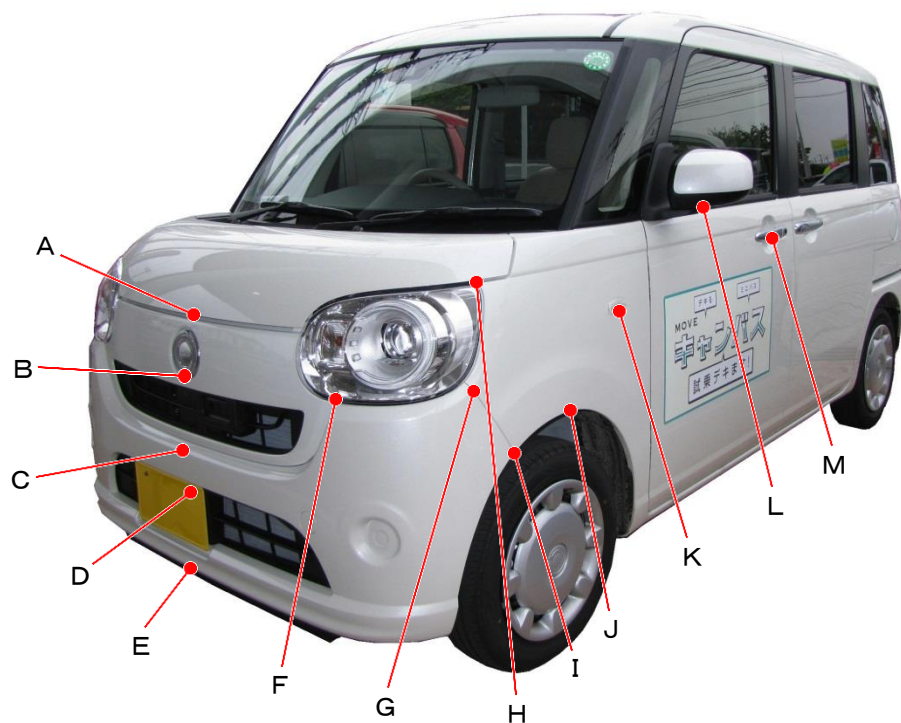

ダイハツ

ムーヴ キャンバス
LA800S、LA810S系

ポイント記号	地上高(単位mm)
A	835
B	695
C	495
D	395
E	195
F	700
G	725
H	930
I	570
J	615
K	820
L	1065
M	935

ポイント記号	地上高(単位mm)
N	300
O	945
P	610
Q	535
R	1085
S	1015
T	760
U	330
*V	255
W	560
X	580
Y	865
Z	965

測定車両はL“SA II” 2WD

※上記数値は、自研センターでの地上からの実測測定参考値です。

*はマフラ後端部を指す。