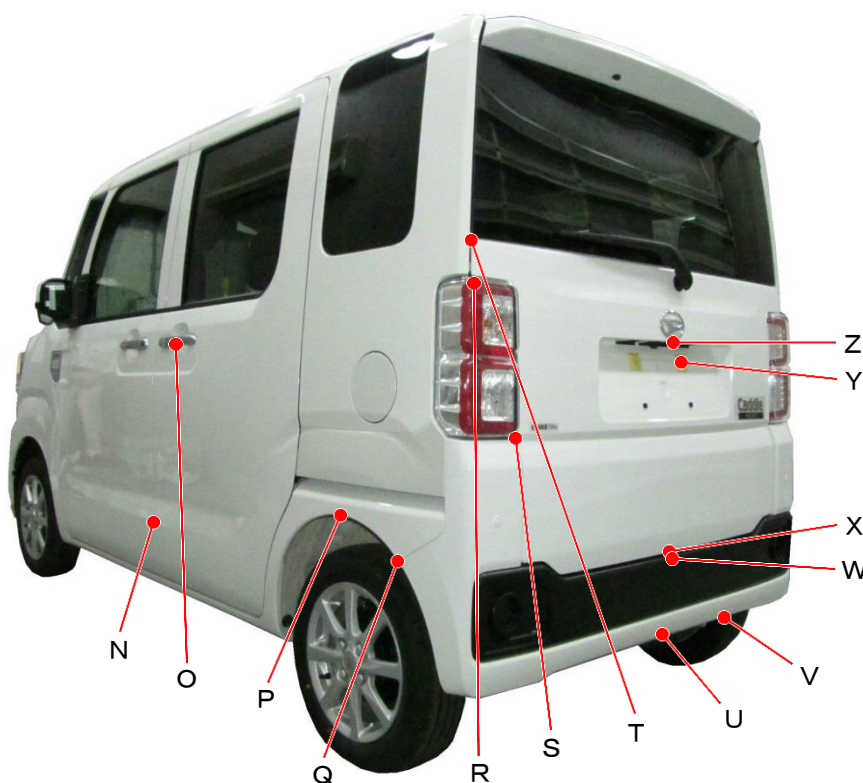

ダイハツ

ハイゼットキャディー LA700V、LA710V系

ポイント記号	地上高(単位mm)
A	890
B	850
C	800
D	405
E	215
F	820
G	355
H	1010
I	585
J	635
K	955
L	1125
M	1030

ポイント記号	地上高(単位mm)
N	455
O	1040
P	630
Q	555
R	1175
S	840
T	1265
U	310
*V	265
W	505
X	525
Y	1015
Z	1080

測定車両はD “デラックスSA II” 2WD

※上記数値は、自研センターでの地上からの実測測定参考値です。

*はマフラ後端部を指す。