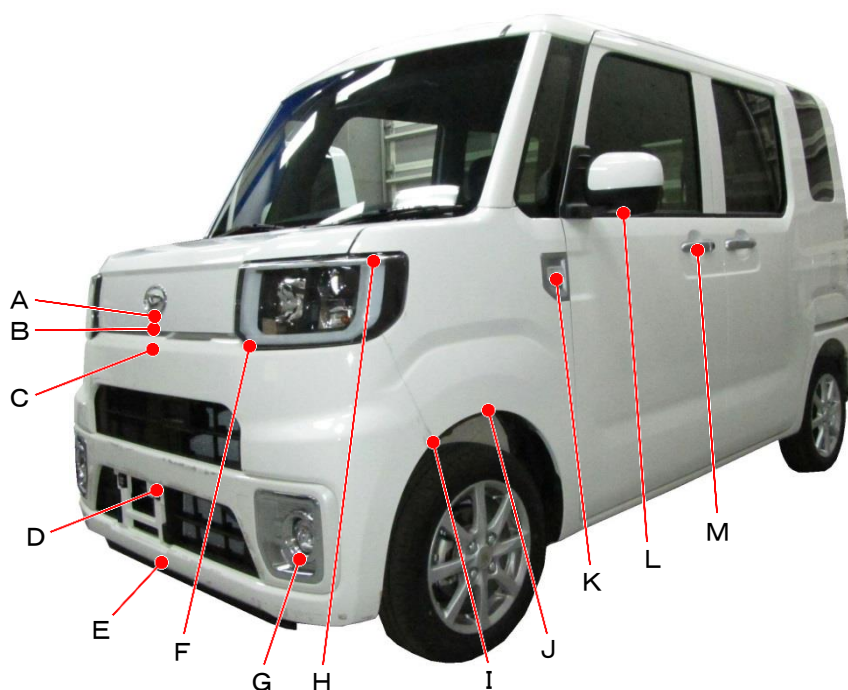

ダイハツ

ハイゼットキャディー LA700V、LA710V系

ポイント記号	地上高(単位mm)
A	890
B	850
C	800
D	405
E	215
F	820
G	355
H	1010
I	585
J	635
K	955
L	1125
M	1030

ポイント記号	地上高(単位mm)
N	455
O	1040
P	630
Q	555
R	1175
S	840
T	1265
U	310
*V	265
W	505
X	525
Y	1015
Z	1080

測定車両はD “デラックスSA II” 2WD

※上記数値は、自研センターでの地上からの実測測定参考値です。

*はマフラ後端部を指す。