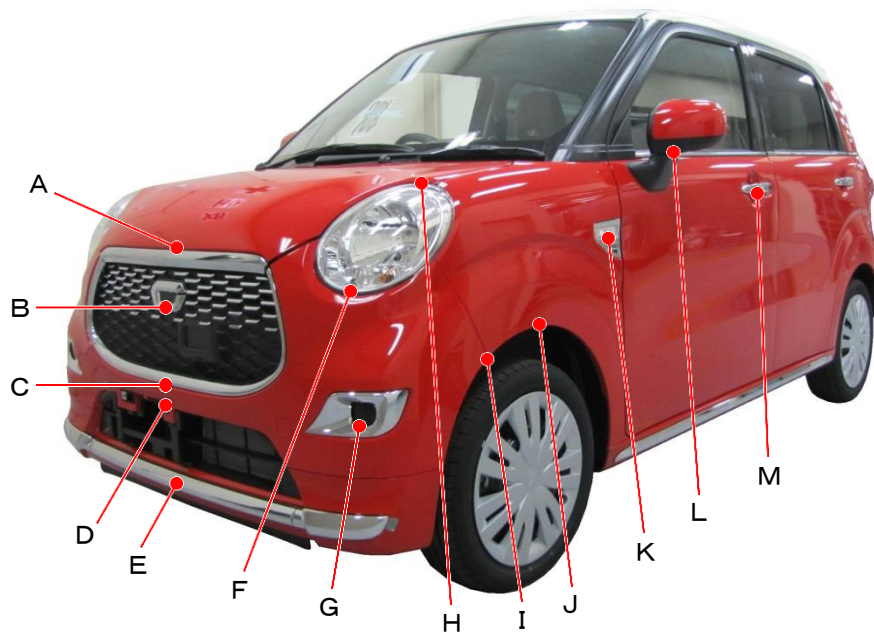

ダイハツ

キャストスタイル LA250S、LA260S系

ポイント記号	地上高(単位mm)
A	820
B	675
C	475
D	425
E	235
F	730
G	465
H	955
I	580
J	630
K	825
L	1040
M	930

ポイント記号	地上高(単位mm)
N	540
O	960
P	620
Q	575
R	1090
S	1030
T	845
U	330
*V	260
W	580
X	595
Y	905
Z	1015

測定車両はスタイル X 4WD “SA II”

※上記数値は、自研センターでの地上からの実測測定参考値です。

*はマフラ後端部を指す。