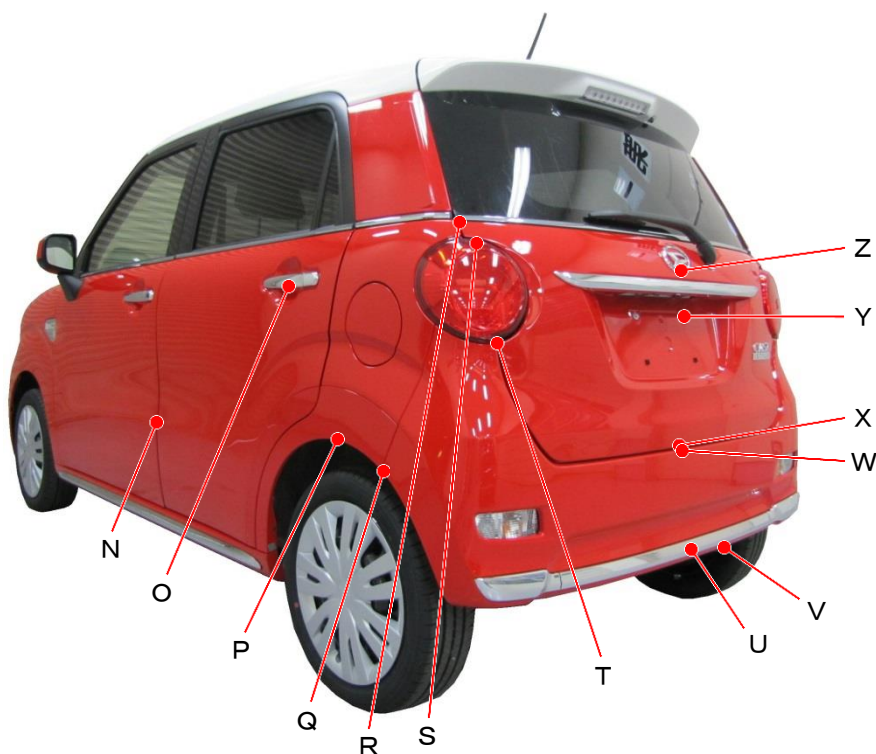

ダイハツ

キャストスタイル LA250S、LA260S系

ポイント記号	地上高(単位mm)
A	820
B	675
C	475
D	425
E	235
F	730
G	465
H	955
I	580
J	630
K	825
L	1040
M	930

ポイント記号	地上高(単位mm)
N	540
O	960
P	620
Q	575
R	1090
S	1030
T	845
U	330
*V	260
W	580
X	595
Y	905
Z	1015

測定車両はスタイル X 4WD “SA II”

※上記数値は、自研センターでの地上からの実測測定参考値です。

*はマフラ後端部を指す。