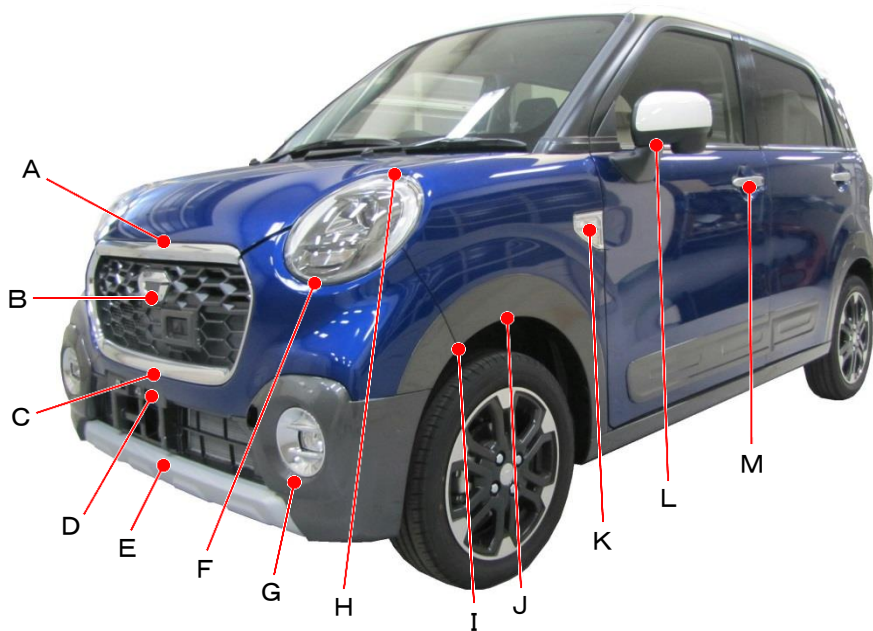

ダイハツ

キャスト アクティバ LA250S、LA260S系

ポイント記号	地上高(単位mm)
A	840
B	695
C	500
D	445
E	270
F	750
G	340
H	975
I	600
J	650
K	850
L	1060
M	950

ポイント記号	地上高(単位mm)
N	565
O	985
P	645
Q	605
R	1120
S	1060
T	870
U	415
*V	290
W	615
X	625
Y	935
Z	1045

測定車両はアクティバ G TURBO “SAII” 2WD

※上記数値は、自研センターでの地上からの実測測定参考値です。

*はマフラ後端部を指す。