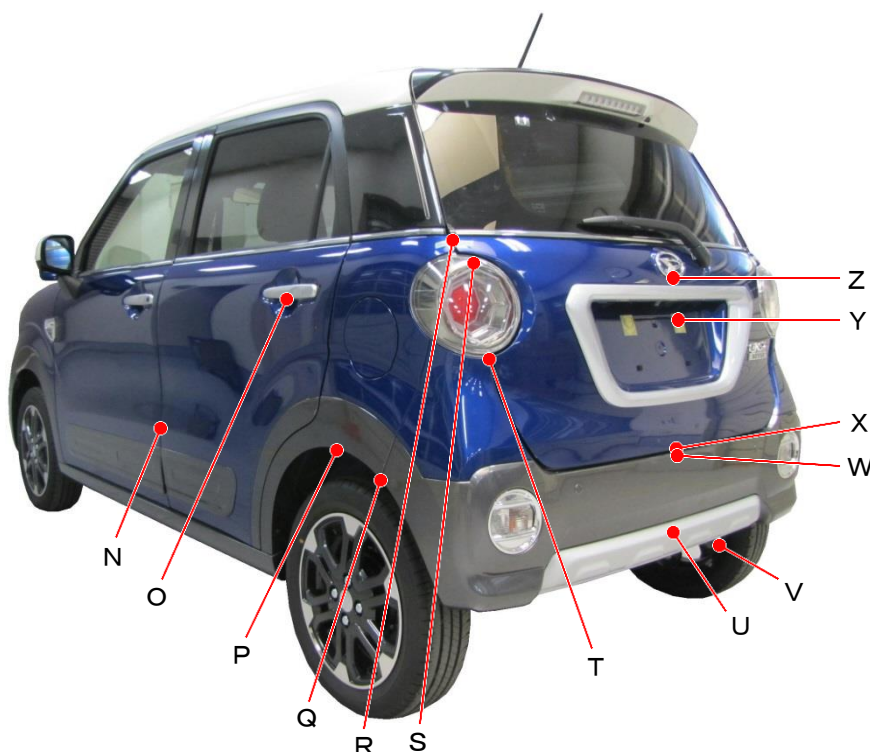

ダイハツ

キャスト アクティバ LA250S、LA260S系

ポイント記号	地上高(単位mm)
A	840
B	695
C	500
D	445
E	270
F	750
G	340
H	975
I	600
J	650
K	850
L	1060
M	950

ポイント記号	地上高(単位mm)
N	565
O	985
P	645
Q	605
R	1120
S	1060
T	870
U	415
*V	290
W	615
X	625
Y	935
Z	1045

測定車両はアクティバ G TURBO “SAII” 2WD

※上記数値は、自研センターでの地上からの実測測定参考値です。

*はマフラ後端部を指す。