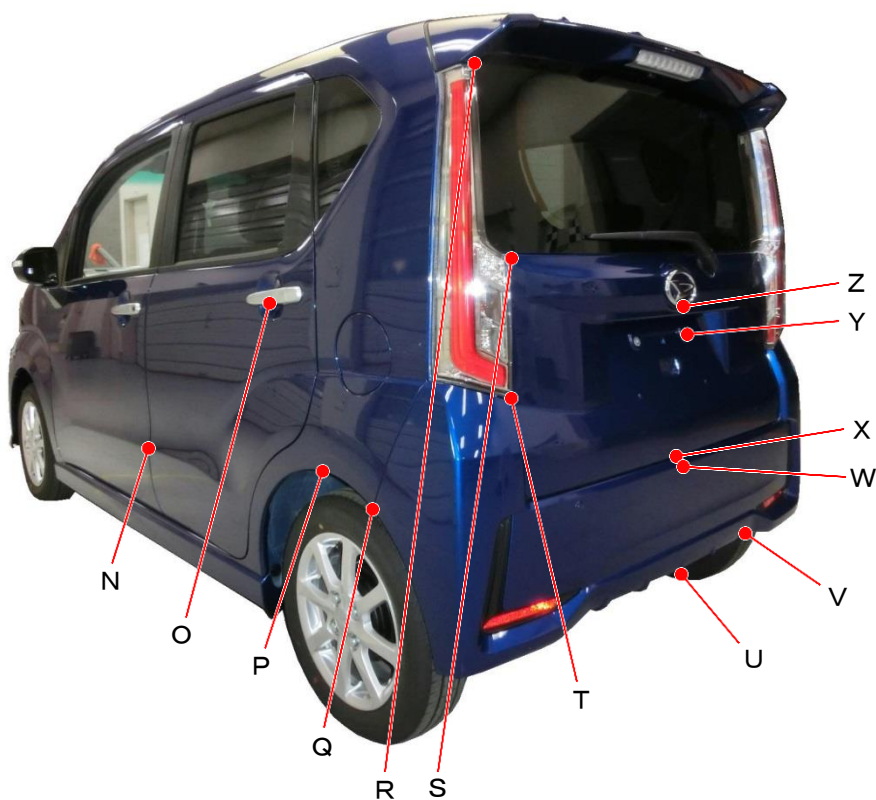

ダイハツ

ムーヴ カスタム LA150S、LA160S系

ポイント記号	地上高(単位mm)
A	875
B	730
C	630
D	425
E	230
F	665
G	290
H	750
I	930
J	585
K	610
L	985
M	900

ポイント記号	地上高(単位mm)
N	485
O	960
P	610
Q	565
R	1420
S	1065
T	785
U	300
*V	255
W	570
X	590
Y	860
Z	945

測定車両はX“SA”4WD

※上記数値は、自研センターでの地上からの実測測定参考値です。

*はマフラ後端部を指す。