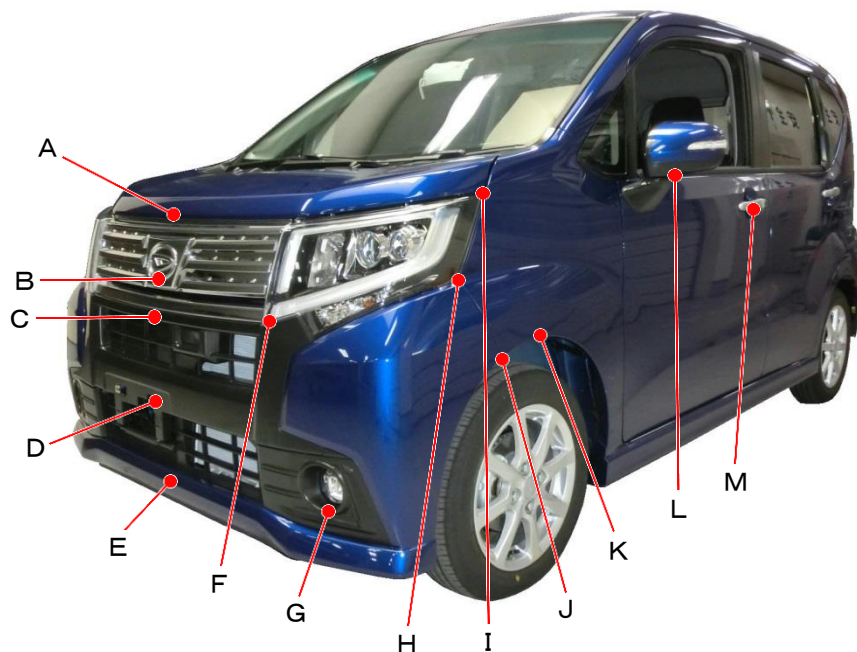

ダイハツ

ムーヴ カスタム LA150S、LA160S系

ポイント記号	地上高(単位mm)
A	875
B	730
C	630
D	425
E	230
F	665
G	290
H	750
I	930
J	585
K	610
L	985
M	900

ポイント記号	地上高(単位mm)
N	485
O	960
P	610
Q	565
R	1420
S	1065
T	785
U	300
*V	255
W	570
X	590
Y	860
Z	945

測定車両はX“SA”4WD

※上記数値は、自研センターでの地上からの実測測定参考値です。

*はマフラ後端部を指す。