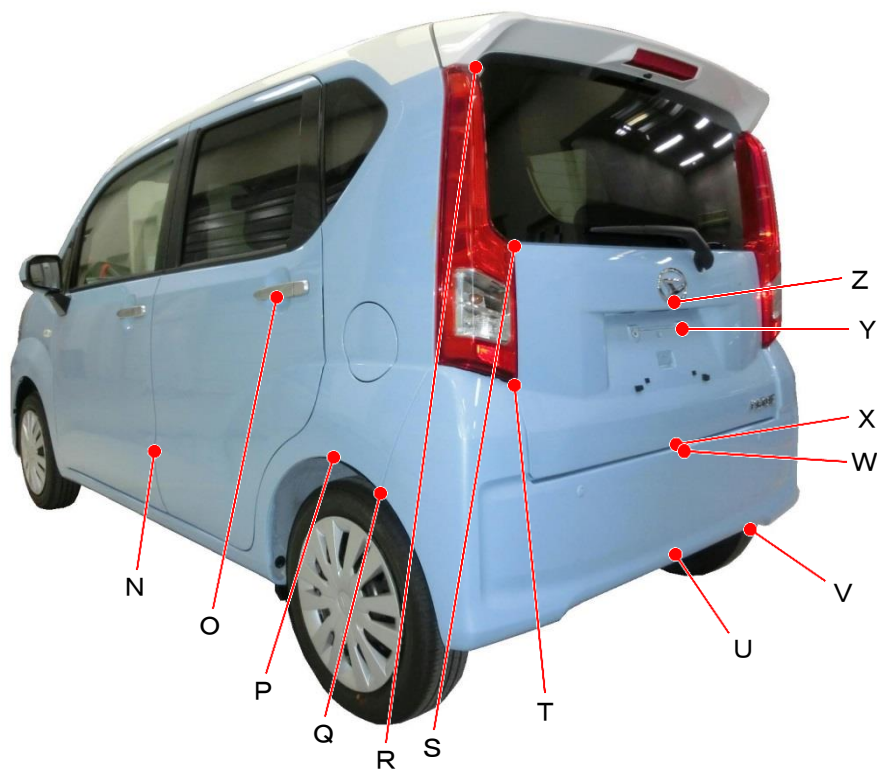

ダイハツ

ムーヴ LA150S、LA160S系

ポイント記号	地上高(単位mm)
A	875
B	765
C	650
D	425
E	235
F	705
G	765
H	980
I	590
J	615
K	805
L	990
M	900

ポイント記号	地上高(単位mm)
N	490
O	960
P	610
Q	565
R	1415
S	1060
T	785
U	330
*V	255
W	560
X	590
Y	860
Z	935

測定車両はL“SA”2WD

※上記数値は、自研センターでの地上からの実測測定参考値です。

*はマフラ後端部を指す。