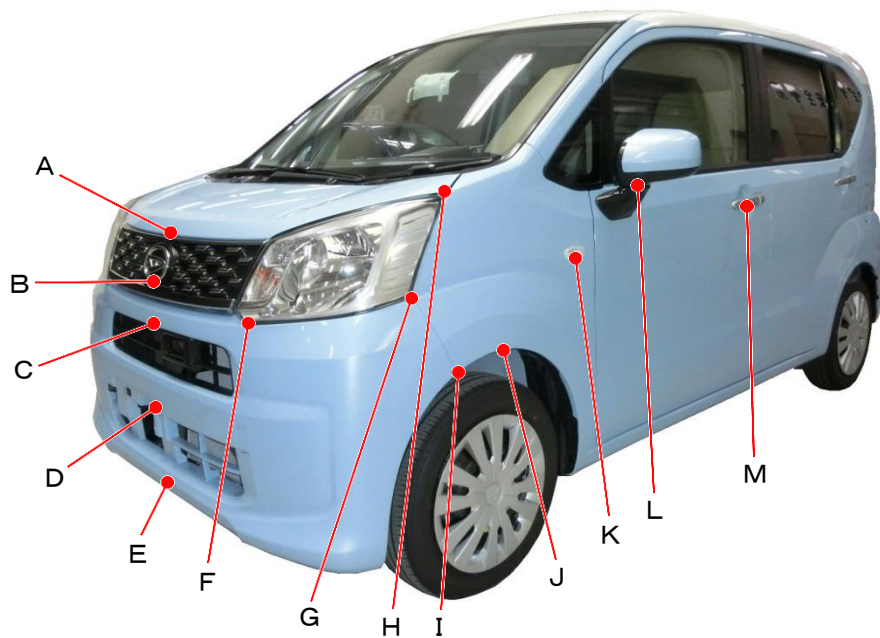

ダイハツ

ムーヴ LA150S、LA160S系

ポイント記号	地上高(単位mm)
A	875
B	765
C	650
D	425
E	235
F	705
G	765
H	980
I	590
J	615
K	805
L	990
M	900

ポイント記号	地上高(単位mm)
N	490
O	960
P	610
Q	565
R	1415
S	1060
T	785
U	330
*V	255
W	560
X	590
Y	860
Z	935

測定車両はL“SA”2WD

※上記数値は、自研センターでの地上からの実測測定参考値です。

*はマフラ後端部を指す。