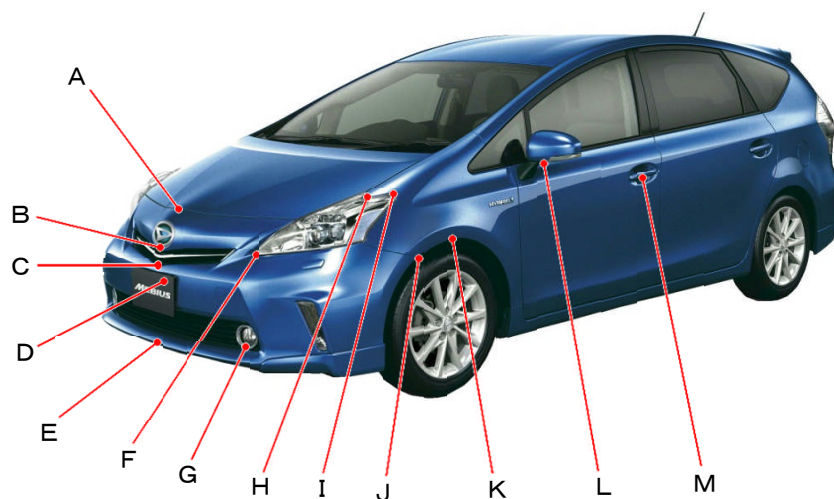

## メビウス ZVW41N系

ポイント記号	地上高(単位mm)
A	825
B	670
C	585
D	530
E	235
F	670
G	305
H	915
I	905
J	645
K	705
L	985
M	865

ポイント記号	地上高(単位mm)
N	285
O	935
P	710
Q	690
R	1225
S	1140
T	830
U	620
V	360
*W	290
X	650
Y	895
Z	965

測定車両はS “ツーリングセレクション”

※上記数値は、自研センターでの地上からの実測測定参考値です。

\*はマフラ後端部を指す。