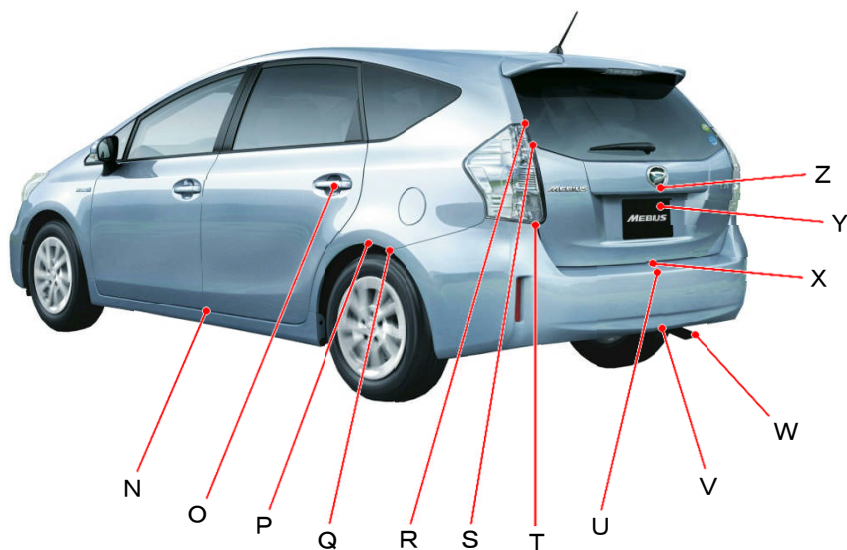

## メビウス ZVW41N系

ポイント記号	地上高(単位mm)
A	825
B	670
C	585
D	530
E	235
F	670
G	305
H	915
I	905
J	645
K	705
L	985
M	865

ポイント記号	地上高(単位mm)
N	285
O	935
P	710
Q	690
R	1225
S	1140
T	830
U	620
V	360
*W	290
X	650
Y	895
Z	965

測定車両はS “ツーリングセレクション”

※上記数値は、自研センターでの地上からの実測測定参考値です。

\*はマフラ後端部を指す。