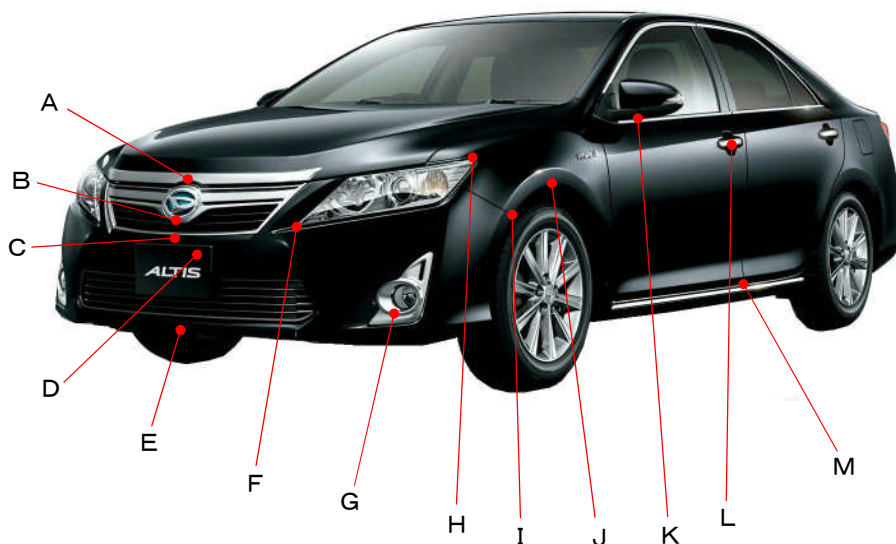

## アルティス AVV50N系

ポイント記号	地上高(単位mm)
A	730
B	600
C	530
D	485
E	230
F	585
G	320
H	815
I	615
J	725
K	970
L	880
M	295

ポイント記号	地上高(単位mm)
N	935
O	730
P	685
Q	865
R	1080
S	1025
T	830
U	695
V	380
W	670
*X	330
Y	880
Z	955

測定車両はハイブリッド“Gパッケージ”

※上記数値は、自研センターでの地上からの実測測定参考値です。

\*はマフラ後端部を指す。