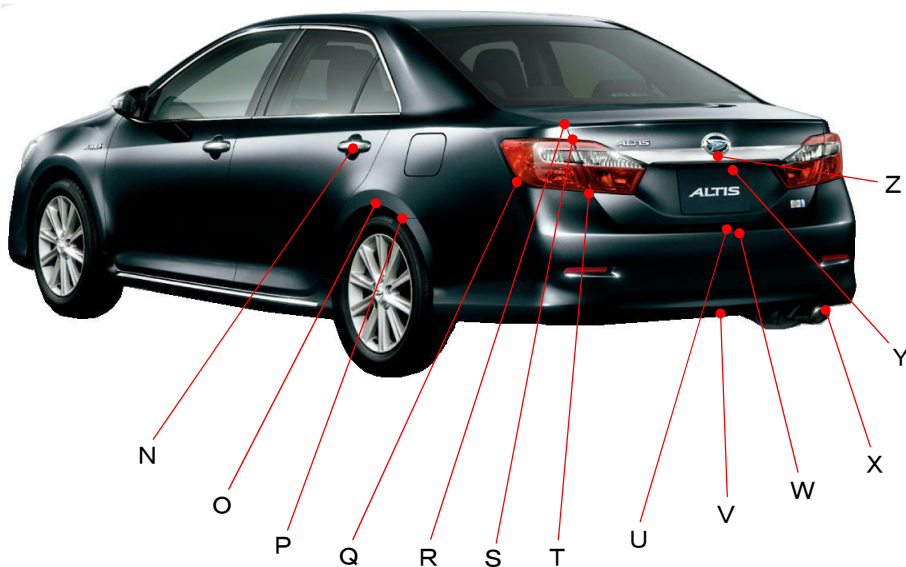

## アルティス AVV50N系

ポイント記号	地上高(単位mm)
A	730
B	600
C	530
D	485
E	230
F	585
G	320
H	815
I	615
J	725
K	970
L	880
M	295

ポイント記号	地上高(単位mm)
N	935
O	730
P	685
Q	865
R	1080
S	1025
T	830
U	695
V	380
W	670
*X	330
Y	880
Z	955

測定車両はハイブリッド“Gパッケージ”

※上記数値は、自研センターでの地上からの実測測定参考値です。

\*はマフラ後端部を指す。