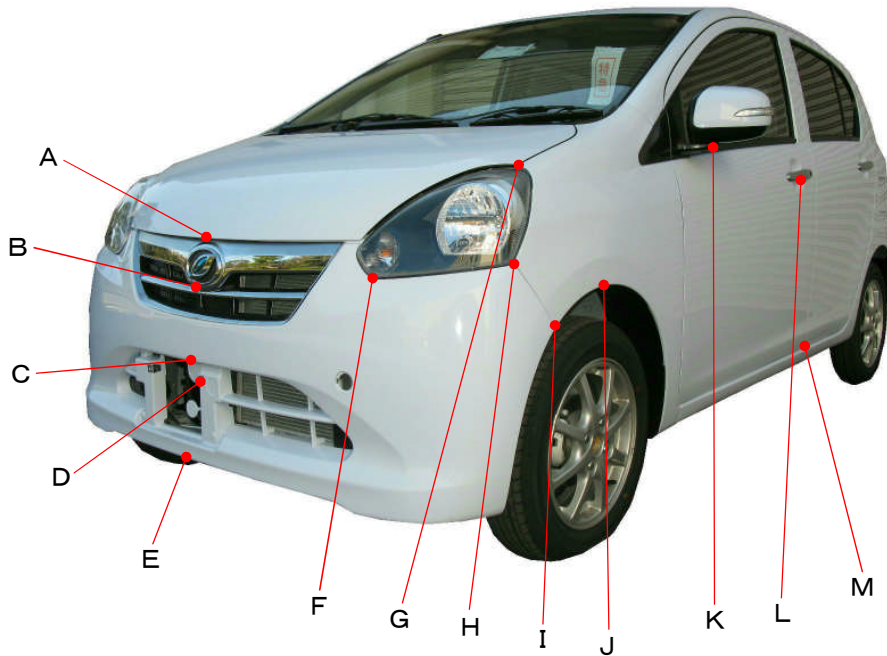

ダイハツ

ミライース LA300S、LA310S系

ポイント記号	地上高(単位mm)
A	710
B	600
C	430
D	380
E	185
F	645
G	870
H	680
I	545
J	620
K	955
L	880
M	295

ポイント記号	地上高(単位mm)
N	950
O	625
P	585
Q	1015
R	830
S	735
*T	270
U	480
V	320
W	530
X	585
Y	790
Z	890

測定車両はG

※上記数値は、自研センターでの地上からの実測測定参考値です。

*はマフラ後端部を指す。