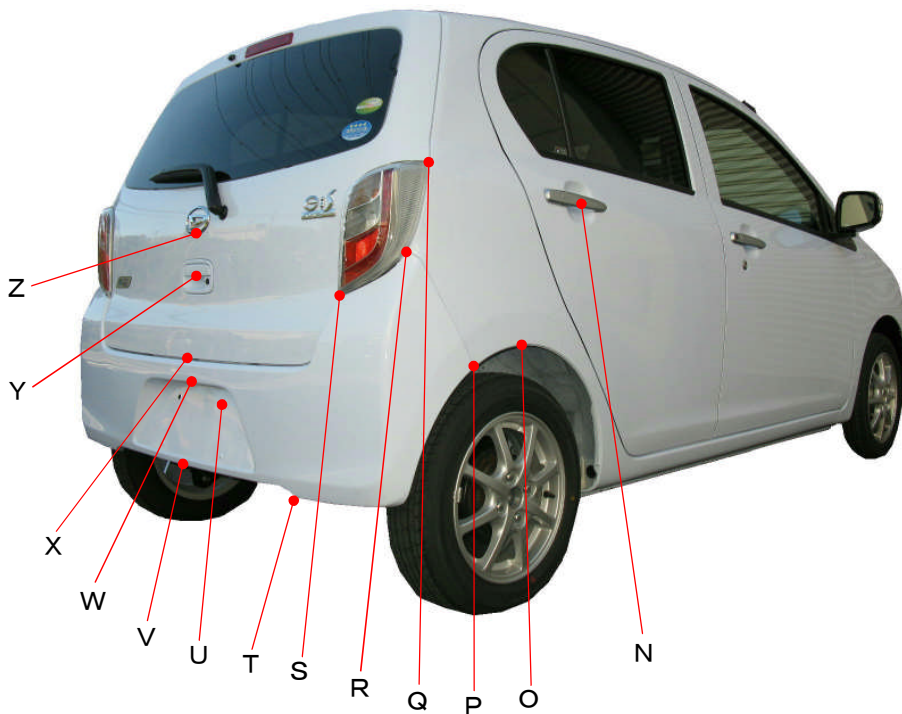

ダイハツ

ミライース LA300S、LA310S系

ポイント記号	地上高(単位mm)
A	710
B	600
C	430
D	380
E	185
F	645
G	870
H	680
I	545
J	620
K	955
L	880
M	295

ポイント記号	地上高(単位mm)
N	950
O	625
P	585
Q	1015
R	830
S	735
*T	270
U	480
V	320
W	530
X	585
Y	790
Z	890

測定車両はG

※上記数値は、自研センターでの地上からの実測測定参考値です。

*はマフラ後端部を指す。