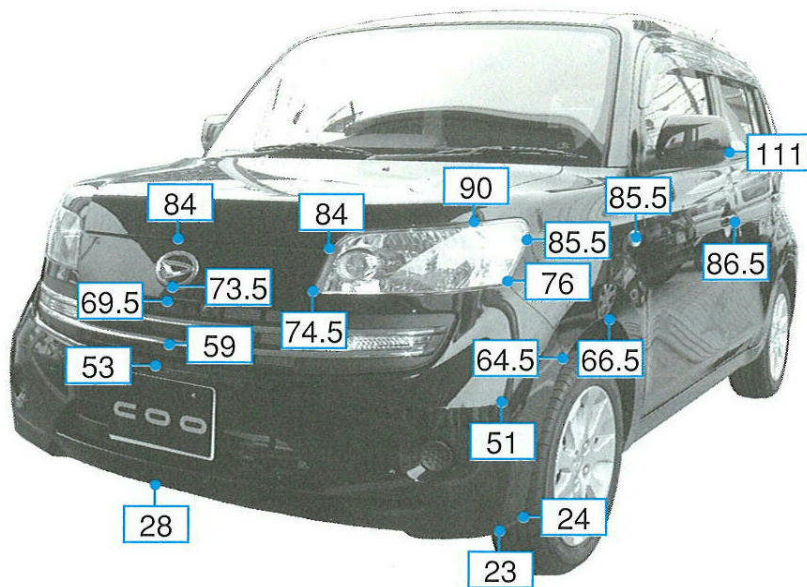

ダイハツ

COO M400S系

注:上記数値は、自研センターでの実車測定参考値です。単位:cm