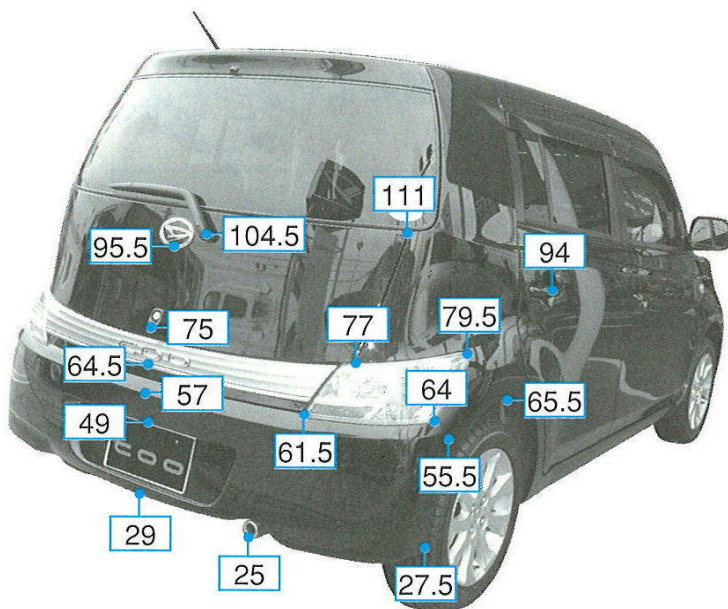

ダイハツ

COO M400S系

注:上記数値は、自研センターでの実車測定参考値です。単位:cm