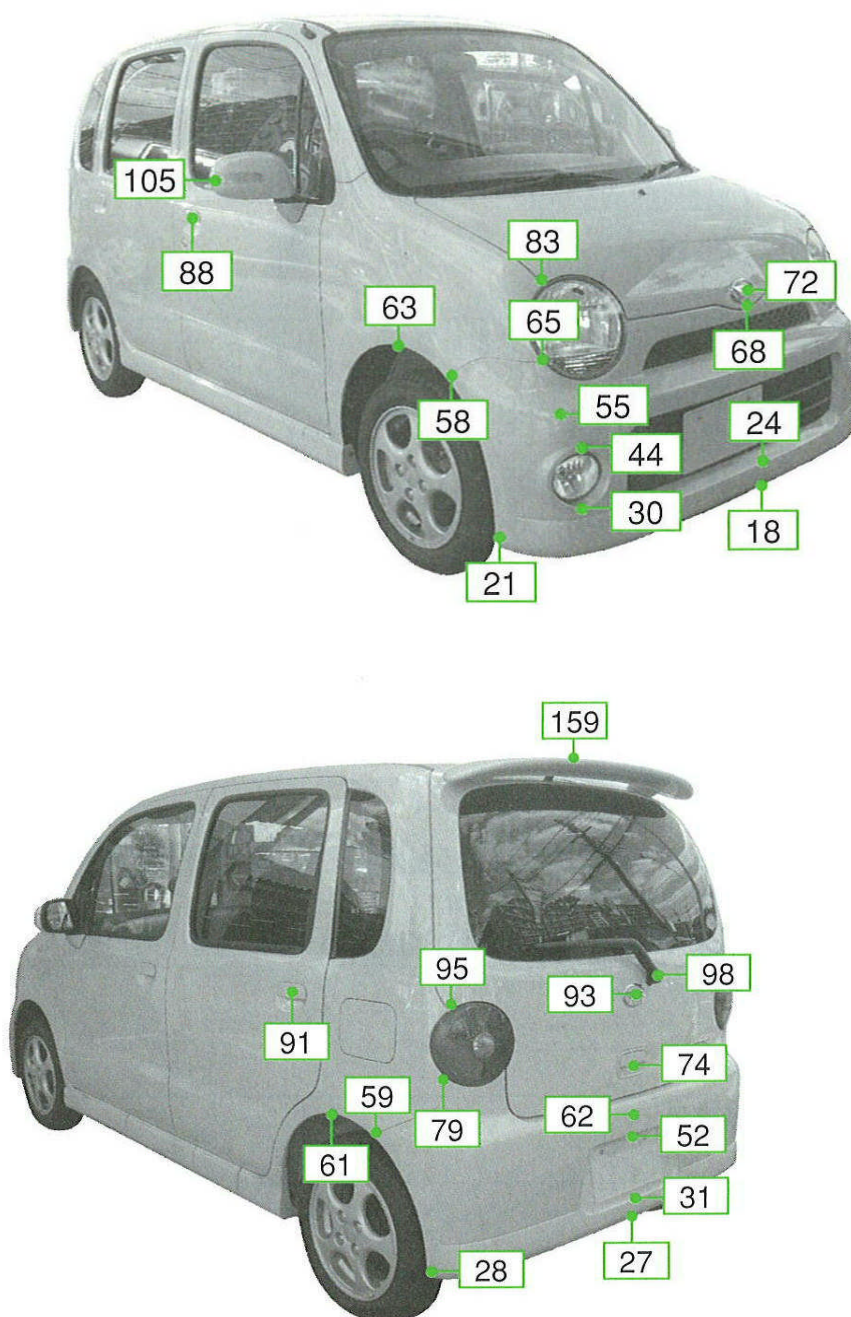

ムーヴラテ L550S、L560S系

注: 上記数値は、自研センターでの実車測定参考値です。単位:cm