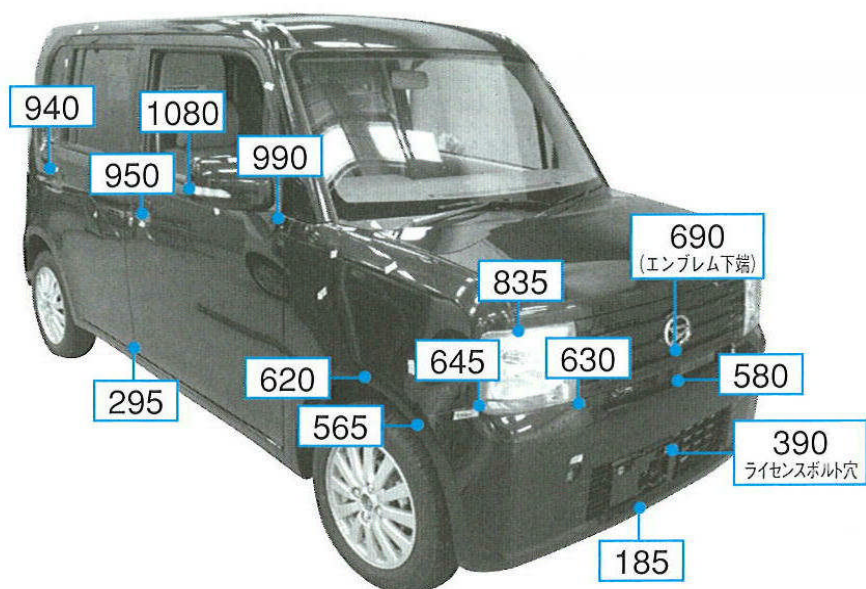

ムーヴコンテ L575S、L585S系

注: 上記数値は、自研センターでの実車測定参考値です。単位:mm