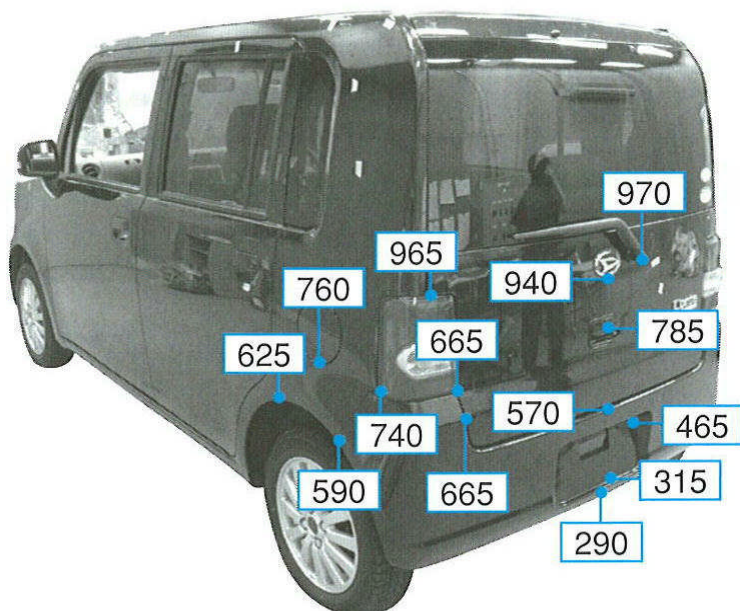

ムーヴコンテ L575S、L585S系

注: 上記数値は、自研センターでの実車測定参考値です。単位:mm