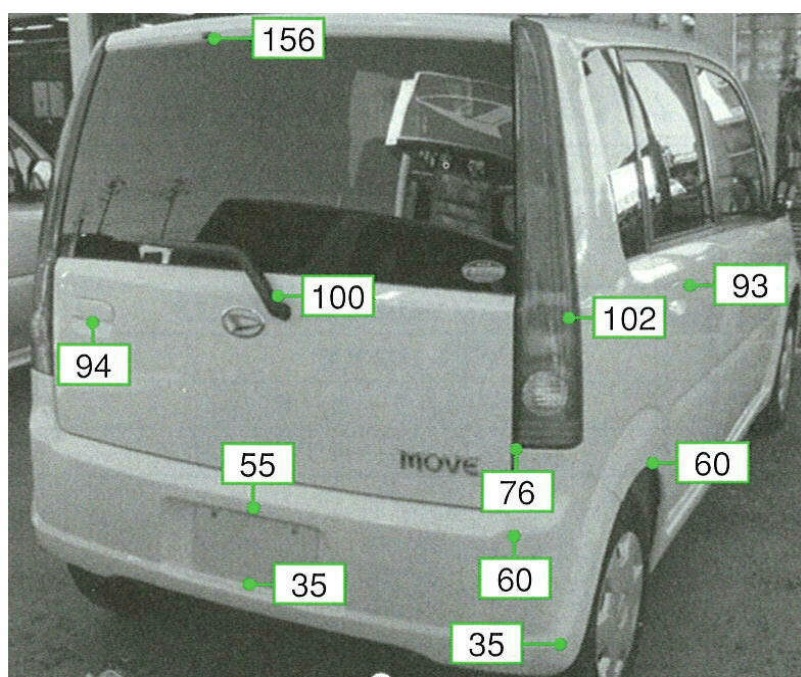

ダイハツ

ムーヴ L150S、L152S、L160S系

注:上記数値は、自研センターでの実車測定参考値です。単位:cm