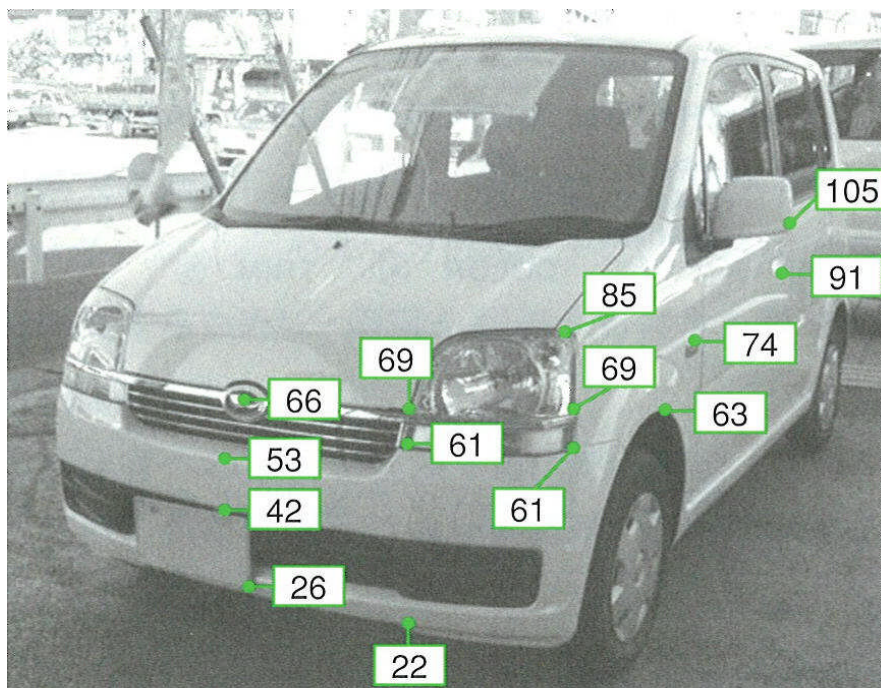

ダイハツ

ムーヴ L150S、L152S、L160S系

注:上記数値は、自研センターでの実車測定参考値です。単位:cm