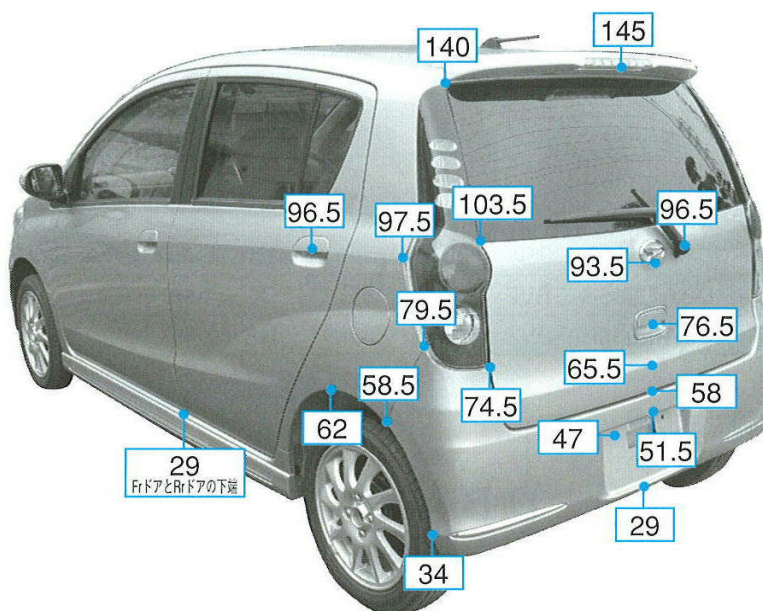

ダイハツ

ミラ L275S、L285S系

注:上記数値は、自研センターでの実車測定参考値です。単位:cm