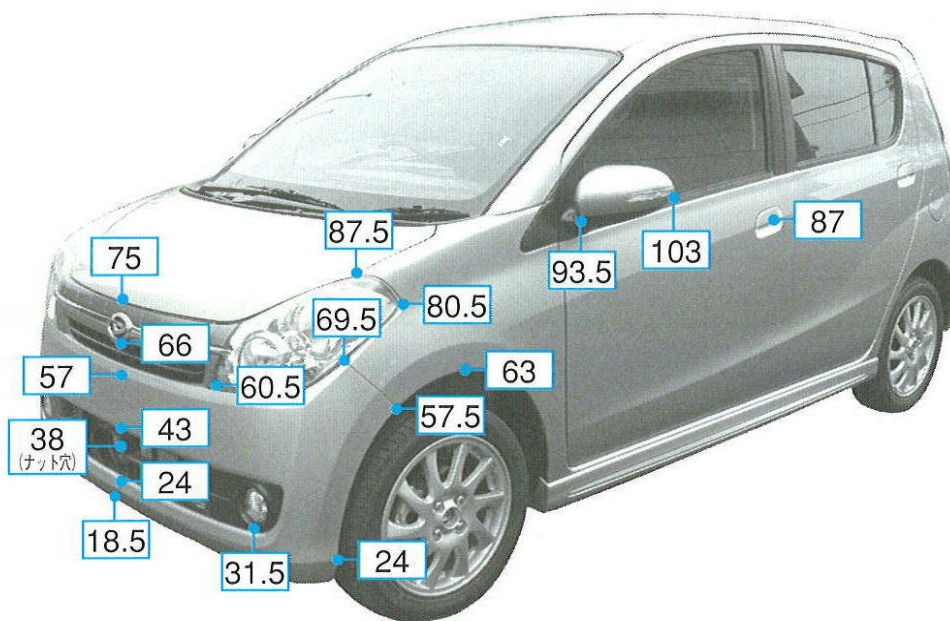

ダイハツ

ミラ L275S、L285S系

注:上記数値は、自研センターでの実車測定参考値です。単位:cm