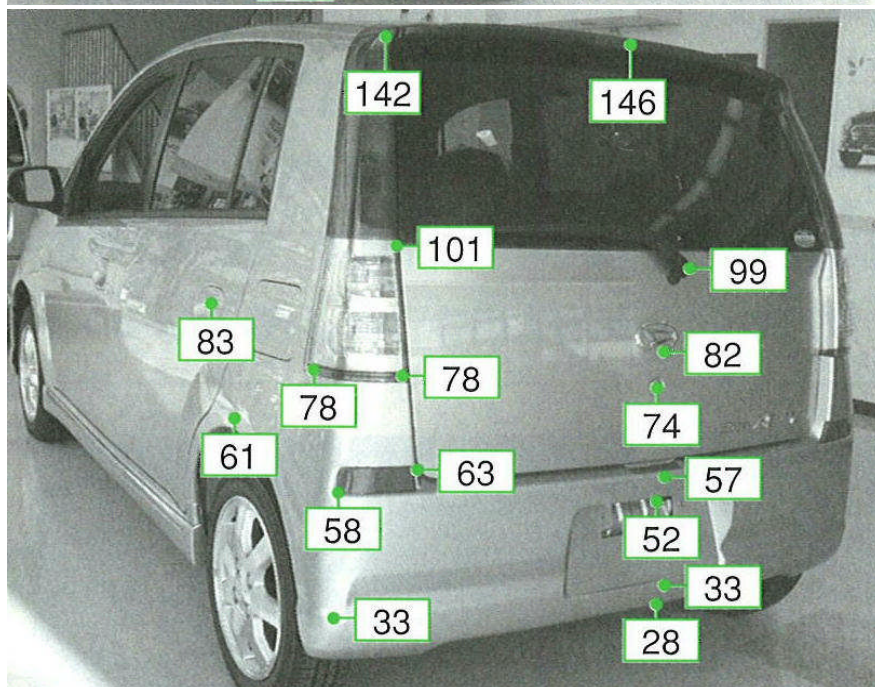

# ミラ L250S、L260S系

注:上記数値は、自研センターでの実車測定参考値です。単位:cm