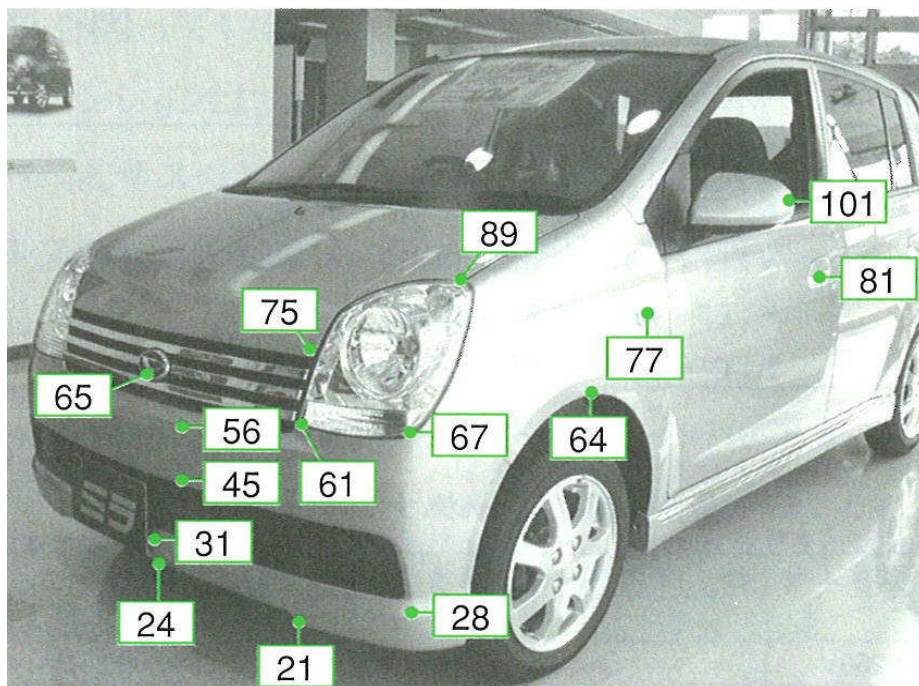

# ミラ L250S、L260S系

注:上記数値は、自研センターでの実車測定参考値です。単位:cm