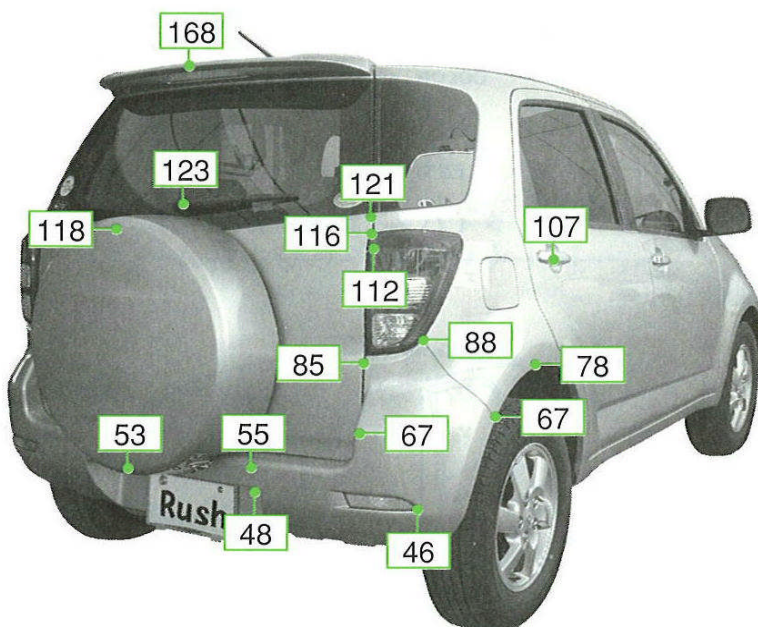

ビーゴ J200G、J210G系

注:上記数値は、自研センターでの実車測定参考値です。単位:cm
注:写真は、トヨタRushを使用。