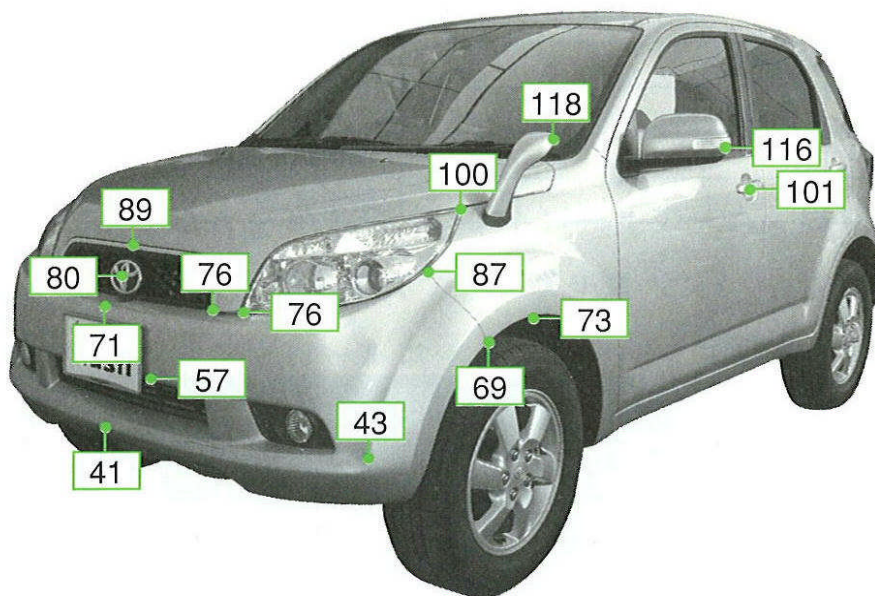

ビーゴ J200G、J210G系

注:上記数値は、自研センターでの実車測定参考値です。単位:cm
注:写真は、トヨタRushを使用。