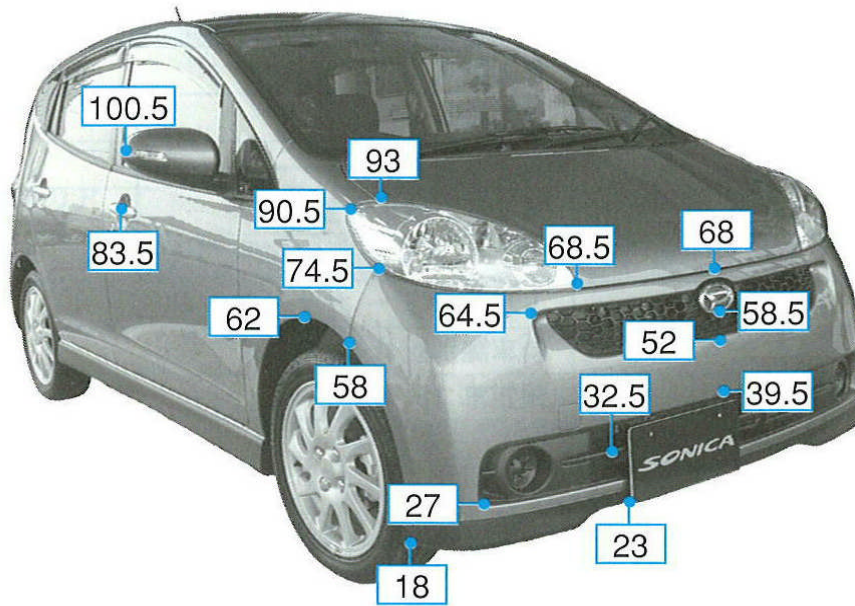

ダイハツ

ソニカ L405S、L415S系

注:上記数値は、自研センターでの実車測定参考値です。単位:cm