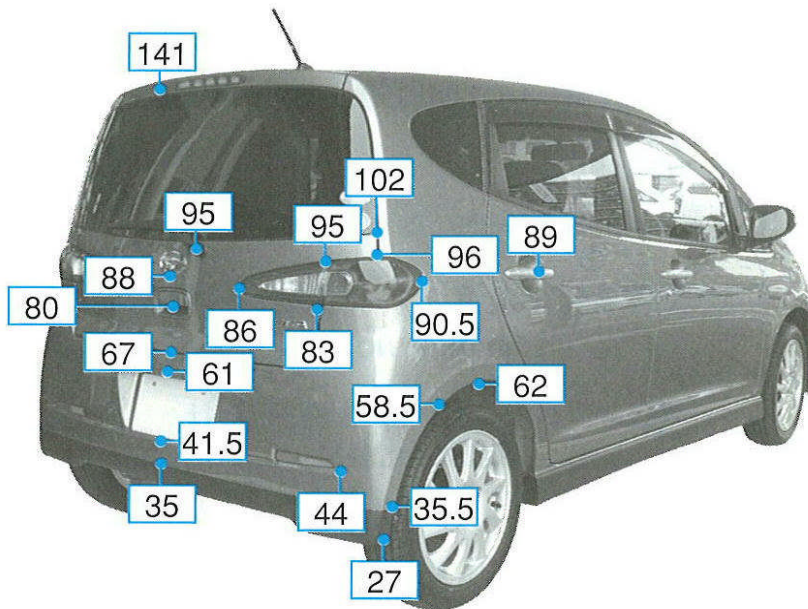

ダイハツ

ソニカ L405S、L415S系

注:上記数値は、自研センターでの実車測定参考値です。単位:cm