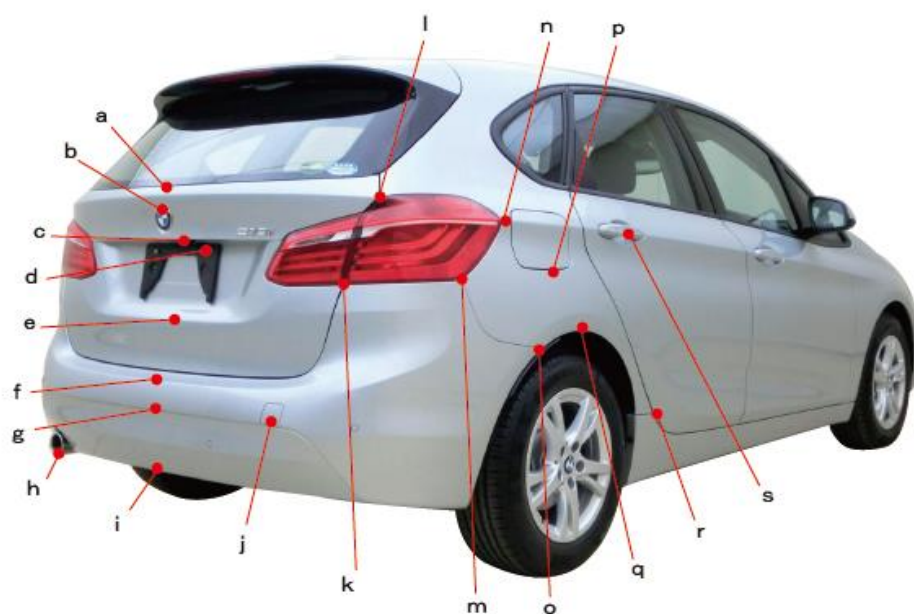

BMW

## 218iアクティブツアラー(F45) 2A15

ポイント記号	地上高(単位 mm)
A	800
B	720
C	500
D	245
E	220
F	475
G	610
H	785
I	445
J	735
K	840
L	685
M	695
N	260
O	830
P	1045
Q	900

ポイント記号	地上高(単位 mm)
a	1110
b	1055
c	960
d	925
e	735
f	570
g	495
h	290
i	315
j	495
k	845
l	1070
m	855
n	1005
o	665
p	875
q	705
r	420
s	980

※上記数値は、自研センターでの地上からの実測測定参考値です。