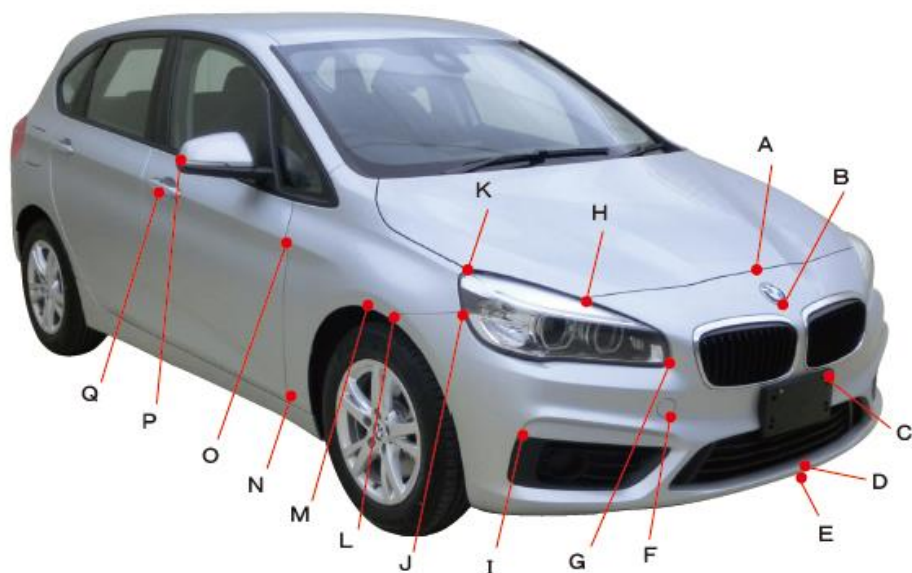

BMW

## 218iアクティブツアラー(F45) 2A15

ポイント記号	地上高(単位 mm)
A	800
B	720
C	500
D	245
E	220
F	475
G	610
H	785
I	445
J	735
K	840
L	685
M	695
N	260
O	830
P	1045
Q	900

ポイント記号	地上高(単位 mm)
a	1110
b	1055
c	960
d	925
e	735
f	570
g	495
h	290
i	315
j	495
k	845
l	1070
m	855
n	1005
o	665
p	875
q	705
r	420
s	980