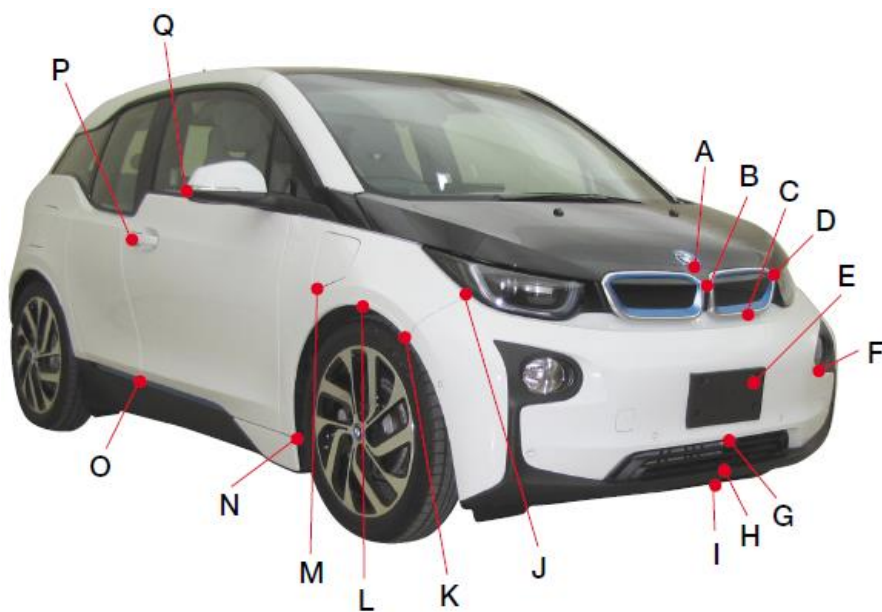

BMW

i 3 (I01)  
1Z06

ポイント記号	地上高(単位mm)
A	840
B	790
C	685
D	800
E	505
F	495
G	320
H	220
I	165
J	755
K	645
L	720
M	760
N	265
O	330
P	860
Q	1055

ポイント記号	地上高(単位mm)
a	905
b	780
c	685
d	655
e	610
f	445
g	360
h	615
i	590
j	375
k	415
l	425
m	725
n	365
o	820

※上記数値は、自研センターでの地上からの実測測定参考値です。