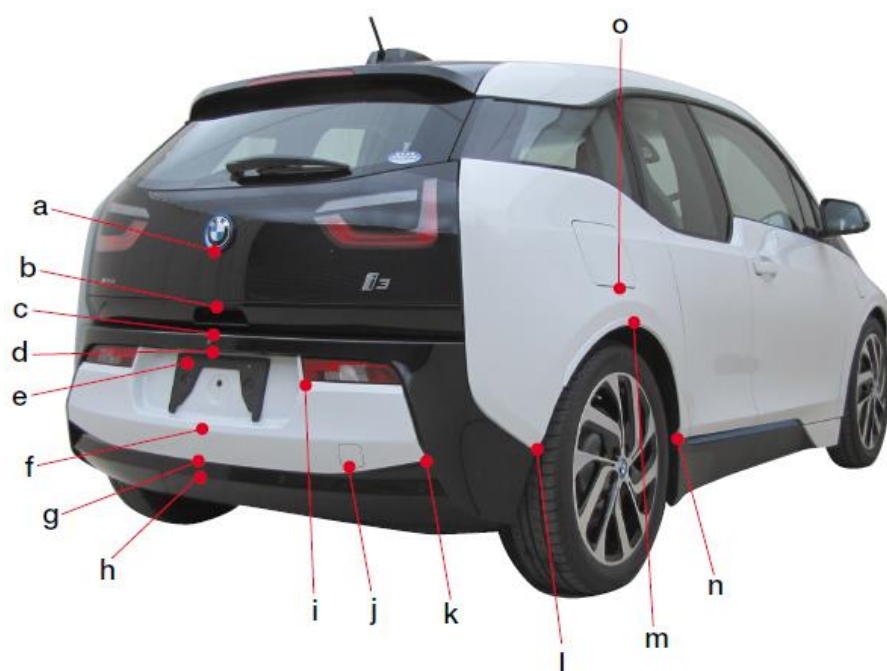

BMW

i 3 (I01)  
1Z06

ポイント記号	地上高(単位mm)
A	840
B	790
C	685
D	800
E	505
F	495
G	320
H	220
I	165
J	755
K	645
L	720
M	760
N	265
O	330
P	860
Q	1055

ポイント記号	地上高(単位mm)
a	905
b	780
c	685
d	655
e	610
f	445
g	360
h	615
i	590
j	375
k	415
l	425
m	725
n	365
o	820

※上記数値は、自研センターでの地上からの実測測定参考値です。