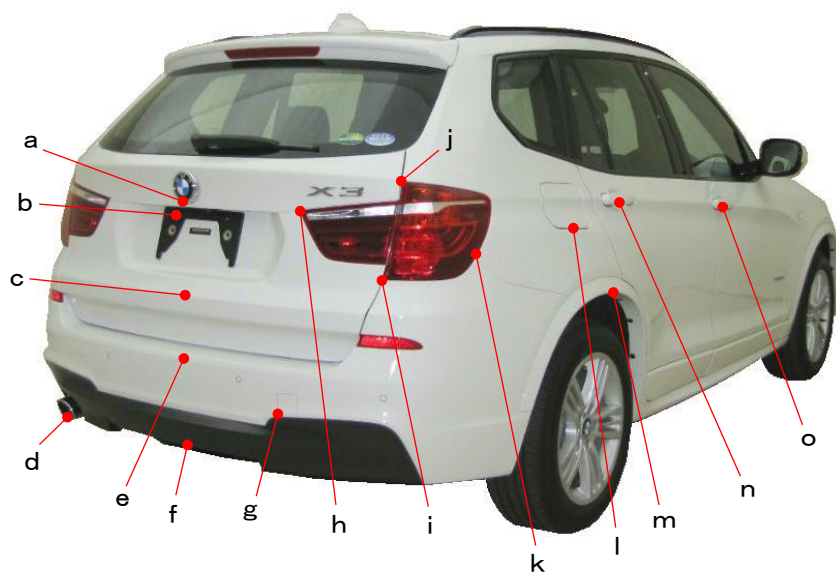

BMW

X3(F25)
WX20

ポイント記号	地上高(単位mm)
A	865
B	690
C	460
D	510
E	270
F	565
G	730
H	575
I	910
J	750
K	720
L	780
M	875

ポイント記号	地上高(単位mm)
a	1070
b	1025
c	805
d	330
e	640
f	355
g	500
h	1065
i	885
j	1160
k	935
l	990
m	785
n	1050
o	990

※上記数値は、自研センターでの地上からの実測測定参考値です。