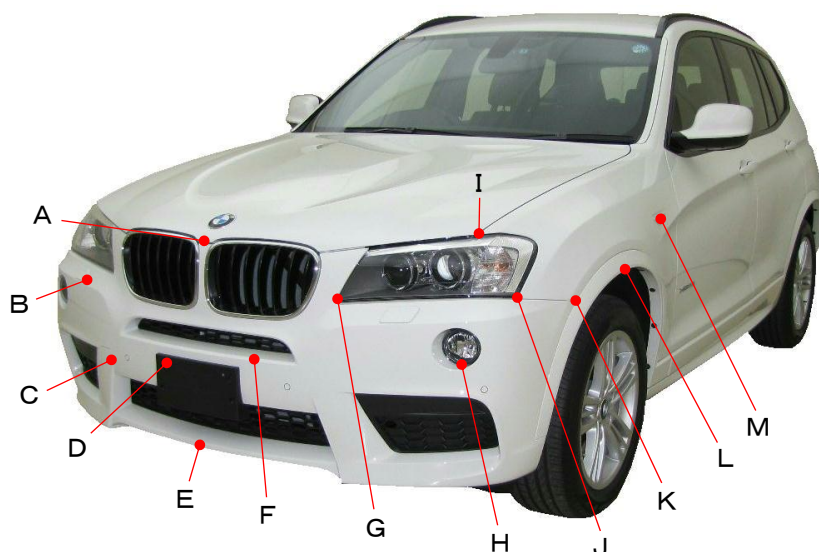

BMW

X3(F25)
WX20

ポイント記号	地上高(単位mm)
A	865
B	690
C	460
D	510
E	270
F	565
G	730
H	575
I	910
J	750
K	720
L	780
M	875

ポイント記号	地上高(単位mm)
a	1070
b	1025
c	805
d	330
e	640
f	355
g	500
h	1065
i	885
j	1160
k	935
l	990
m	785
n	1050
o	990

※上記数値は、自研センターでの地上からの実測測定参考値です。