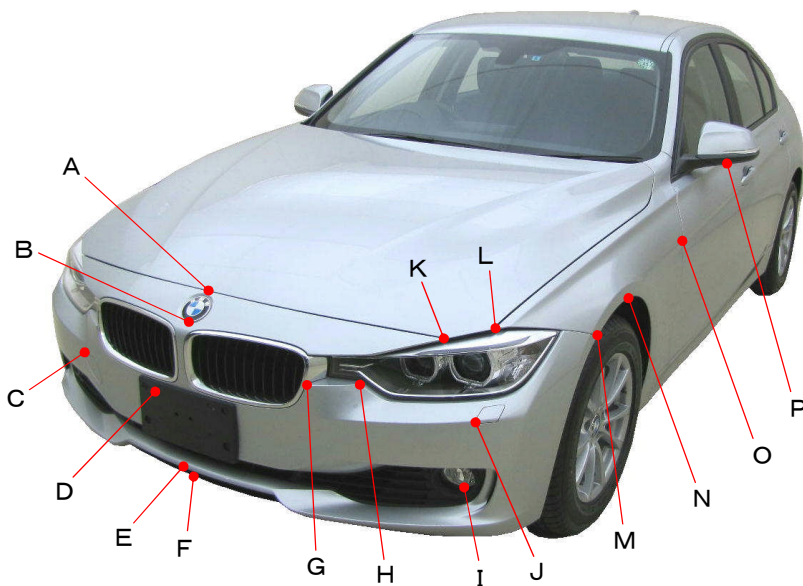

BMW

320i (F30)  
3B20

ポイント記号	地上高(単位mm)
A	730
B	670
C	470
D	465
E	255
F	215
G	575
H	580
I	305
J	520
K	690
L	710
M	640
N	690
O	730
P	940

ポイント記号	地上高(単位mm)
a	1040
b	910
c	260
d	630
e	365
f	305
g	505
h	460
i	765
j	920
k	785
l	625
m	835
n	690
o	875
p	305
q	815

※上記数値は、自研センターでの地上からの実測測定参考値です。