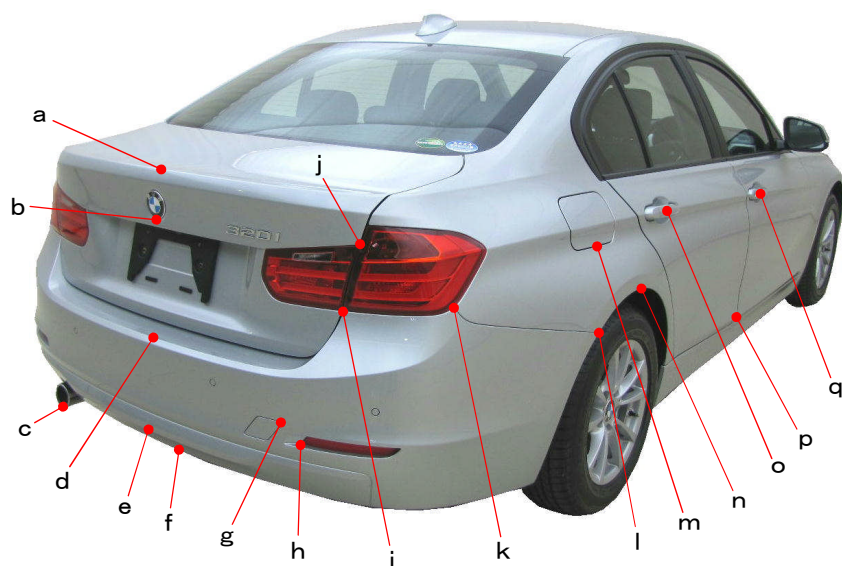

BMW

320i (F30)  
3B20

ポイント記号	地上高(単位mm)
A	730
B	670
C	470
D	465
E	255
F	215
G	575
H	580
I	305
J	520
K	690
L	710
M	640
N	690
O	730
P	940

ポイント記号	地上高(単位mm)
a	1040
b	910
c	260
d	630
e	365
f	305
g	505
h	460
i	765
j	920
k	785
l	625
m	835
n	690
o	875
p	305
q	815

※上記数値は、自研センターでの地上からの実測測定参考値です。