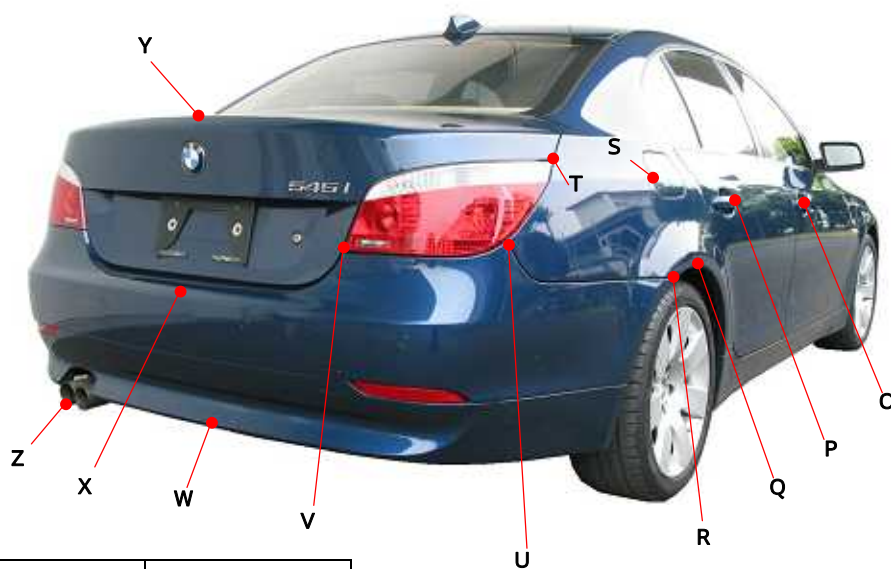

BMW

545i(E60)

NB44

ポイント記号	地上高 (単位 mm)
A	525
B	705
C	265
D	470
E	700
F	540
G	625
H	775
I	180
J	600
K	680
L	665
M	855
N	1040

ポイント記号	地上高 (単位 mm)
O	835
P	865
Q	690
R	670
S	935
T	990
U	800
V	765
W	345
X	645
Y	1090
Z	285

上記数値は、自研センターでの地上からの実車測定参考値です。