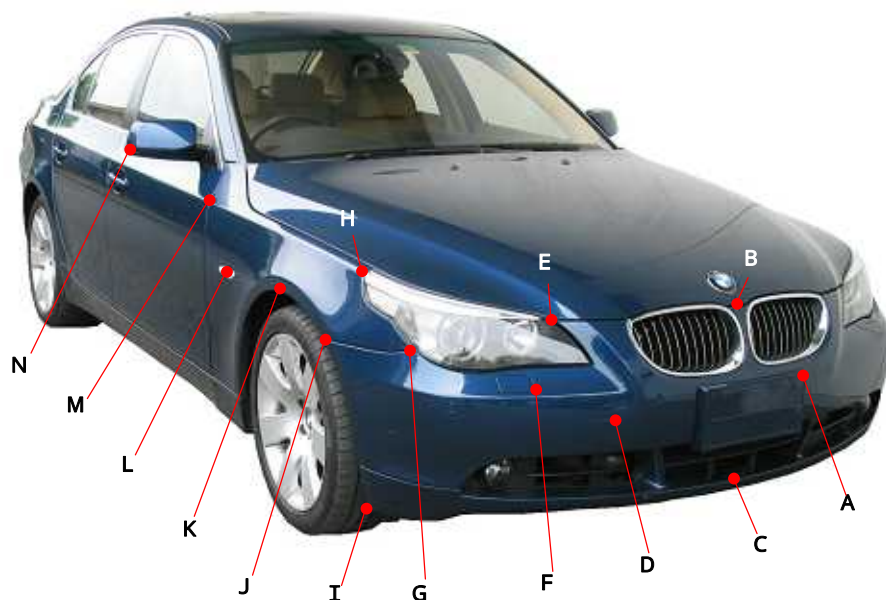

BMW

545i(E60)

NB44

ポイント記号	地上高 (単位 mm)
A	525
B	705
C	265
D	470
E	700
F	540
G	625
H	775
I	180
J	600
K	680
L	665
M	855
N	1040

ポイント記号	地上高 (単位 mm)
O	835
P	865
Q	690
R	670
S	935
T	990
U	800
V	765
W	345
X	645
Y	1090
Z	285

上記数値は、自研センターでの地上からの実車測定参考値です。