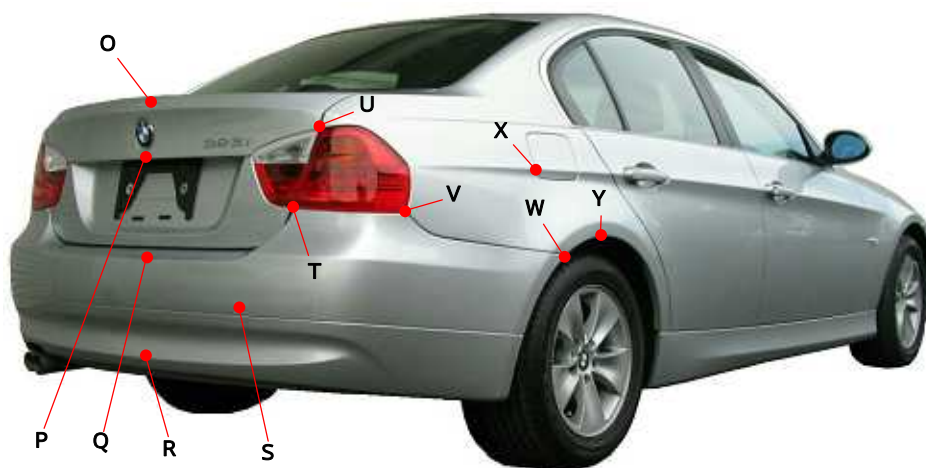

BMW

3 2 3 i (E 9 0)

VB23

ポイント記号	地上高 (単位 mm)
A	4 4 0
B	5 1 5
C	2 5 0
D	4 9 5
E	7 0 0
F	6 9 5
G	7 2 5
H	6 9 5
I	6 5 5
J	6 7 0
K	6 0 0
L	9 5 0
M	8 0 5
N	8 4 5

ポイント記号	地上高 (単位 mm)
O	1 0 1 0
P	8 8 0
Q	6 1 0
R	3 5 5
S	4 9 5
T	7 4 5
U	9 4 0
V	7 3 5
W	6 1 5
X	8 5 5
Y	6 6 5

上記数値は、自研センターでの地上からの実車測定参考値です。